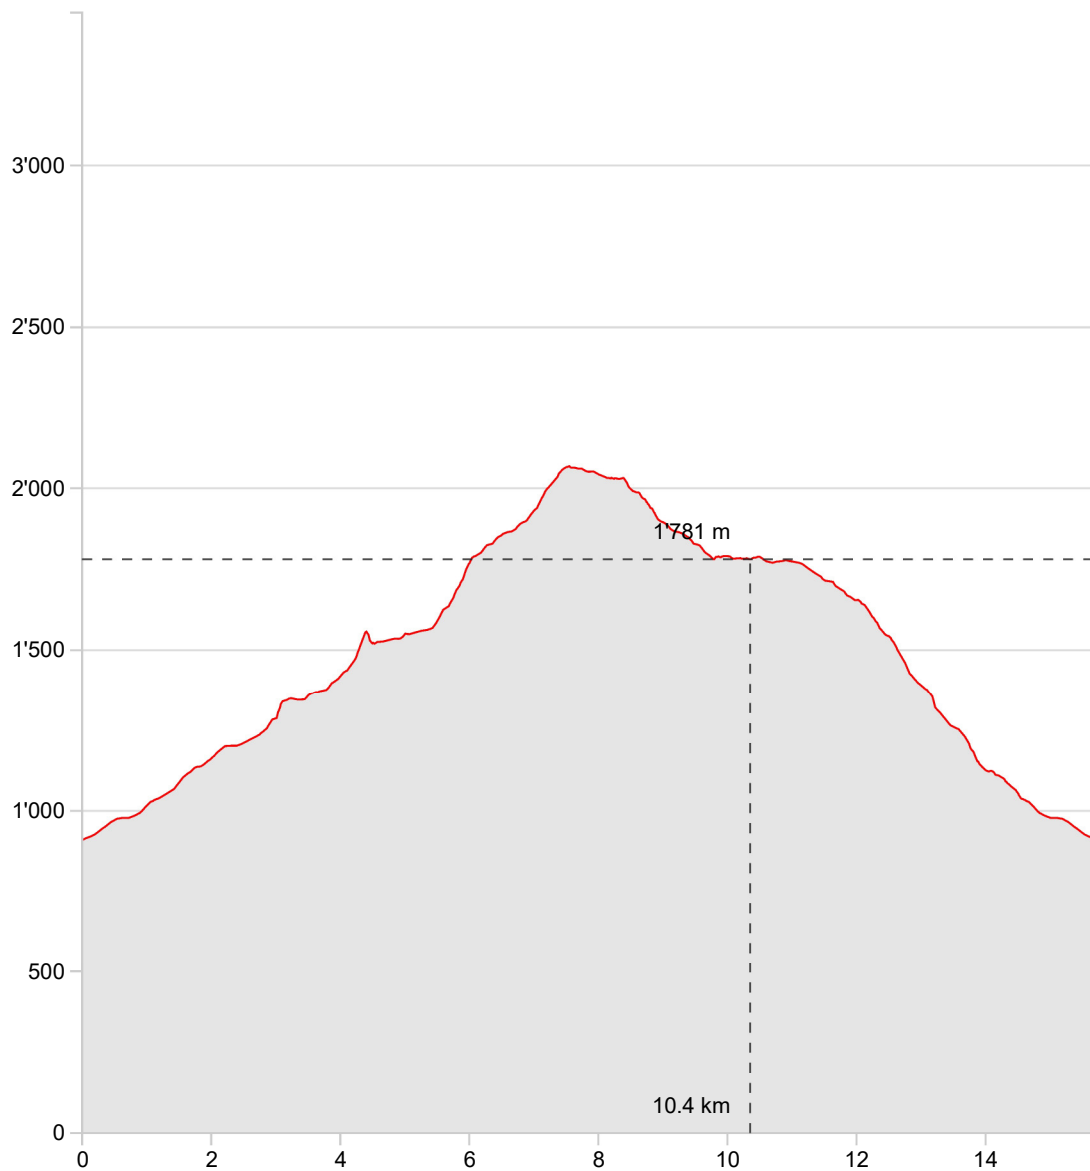

Obersteinberg 2016

Länge	15.73 km	Min./max. Höhe	910 m/2'068 m
Auf-/Abstieg	1'250 m/1'250 m	Wanderzeit	6 h 26 min