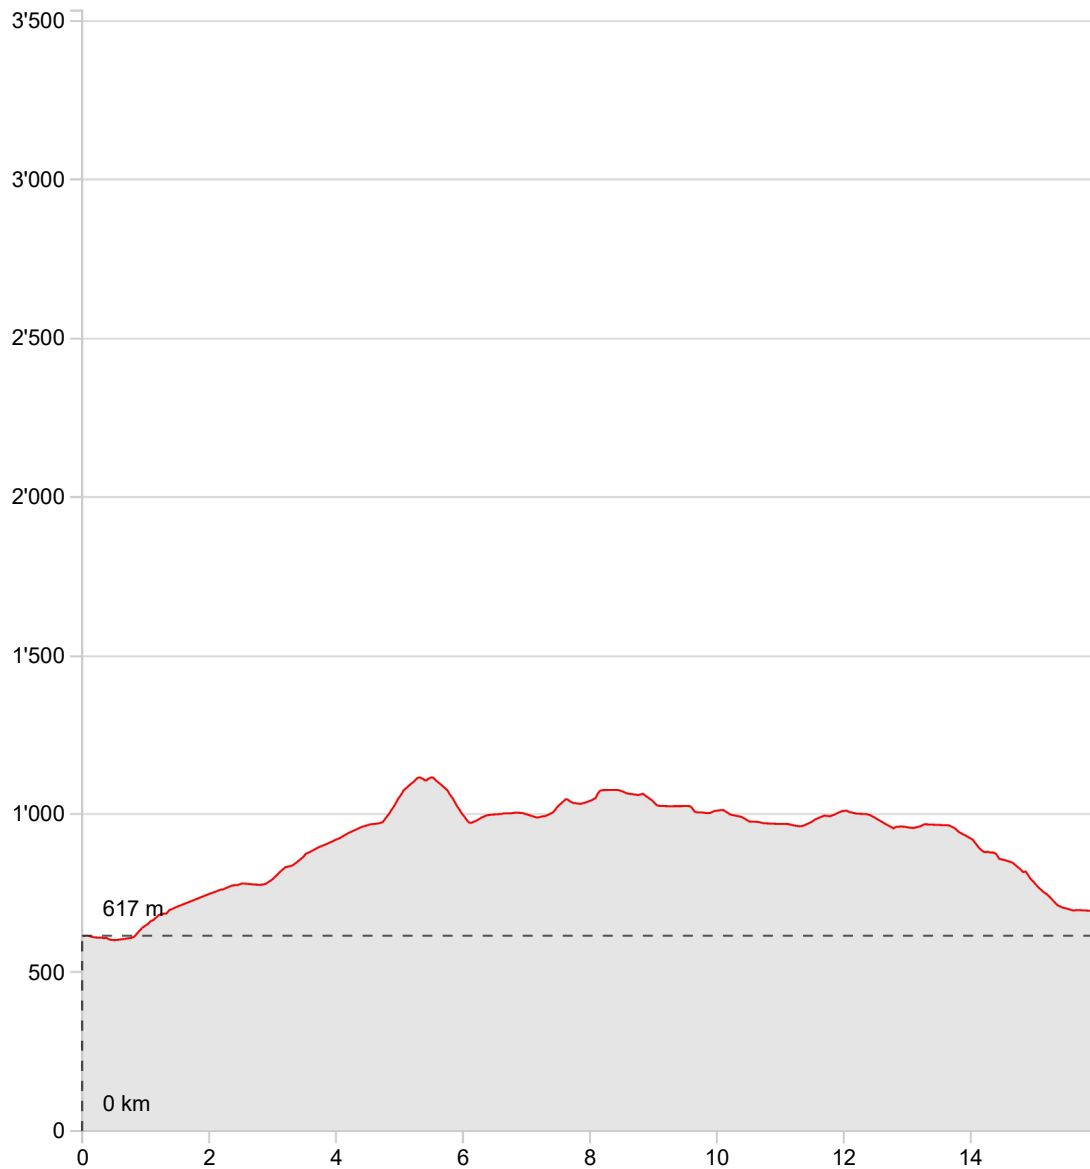

### Wald-Bachtel-Ghöch-Steg

<b>Länge</b>	<b>15.99 km</b>	<b>Min./max. Höhe</b>	<b>603 m/1'115 m</b>
<b>Auf-/Abstieg</b>	<b>753 m/675 m</b>	<b>Wanderzeit</b>	<b>4 h 55 min</b>