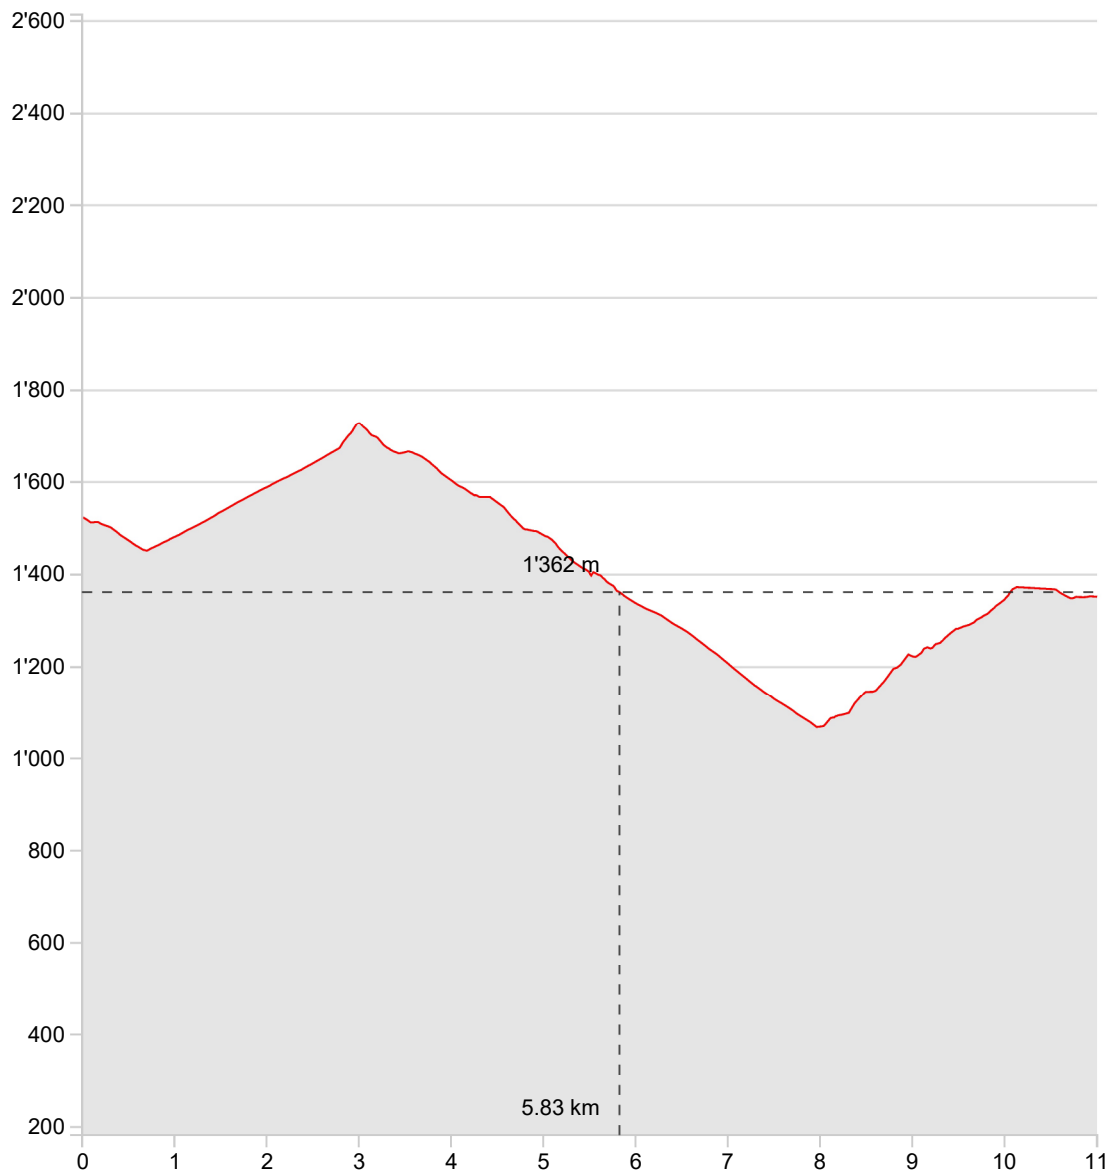

**Turren-Mörlialp 18.06.2016**

<b>Länge</b>	<b>11.01 km</b>	<b>Min./max. Höhe</b>	<b>1'068 m/1'728 m</b>
<b>Auf-/Abstieg</b>	<b>607 m/779 m</b>	<b>Wanderzeit</b>	<b>3 h 37 min</b>