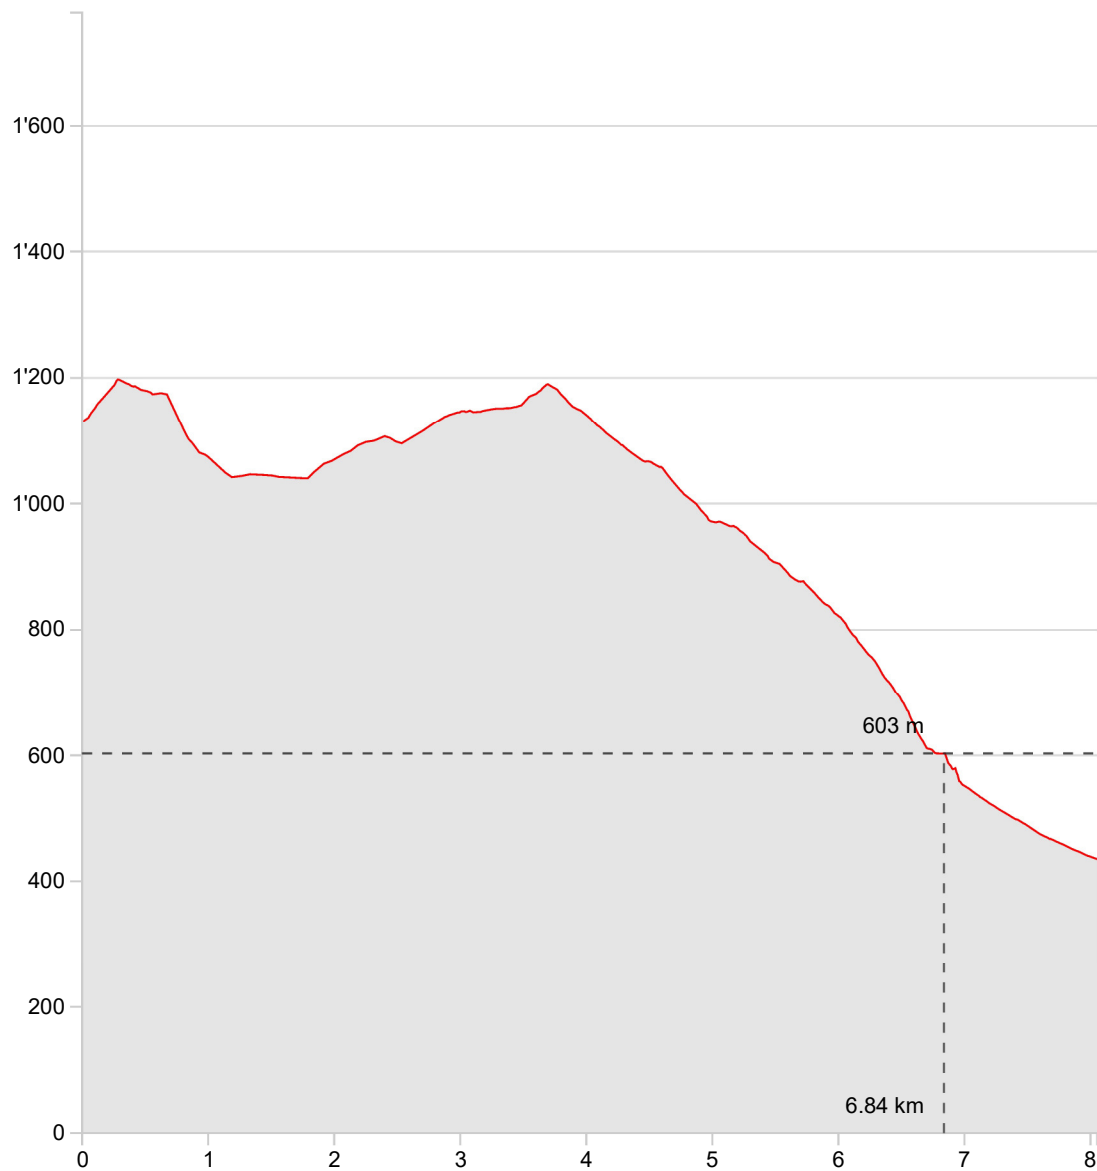

**Urmiberg-Gätterlipass 20.06.2015**

<b>Länge</b>	<b>8.05 km</b>	<b>Min./max. Höhe</b>	<b>435 m/1'198 m</b>
<b>Auf-/Abstieg</b>	<b>246 m/940 m</b>	<b>Wanderzeit</b>	<b>2 h 41 min</b>