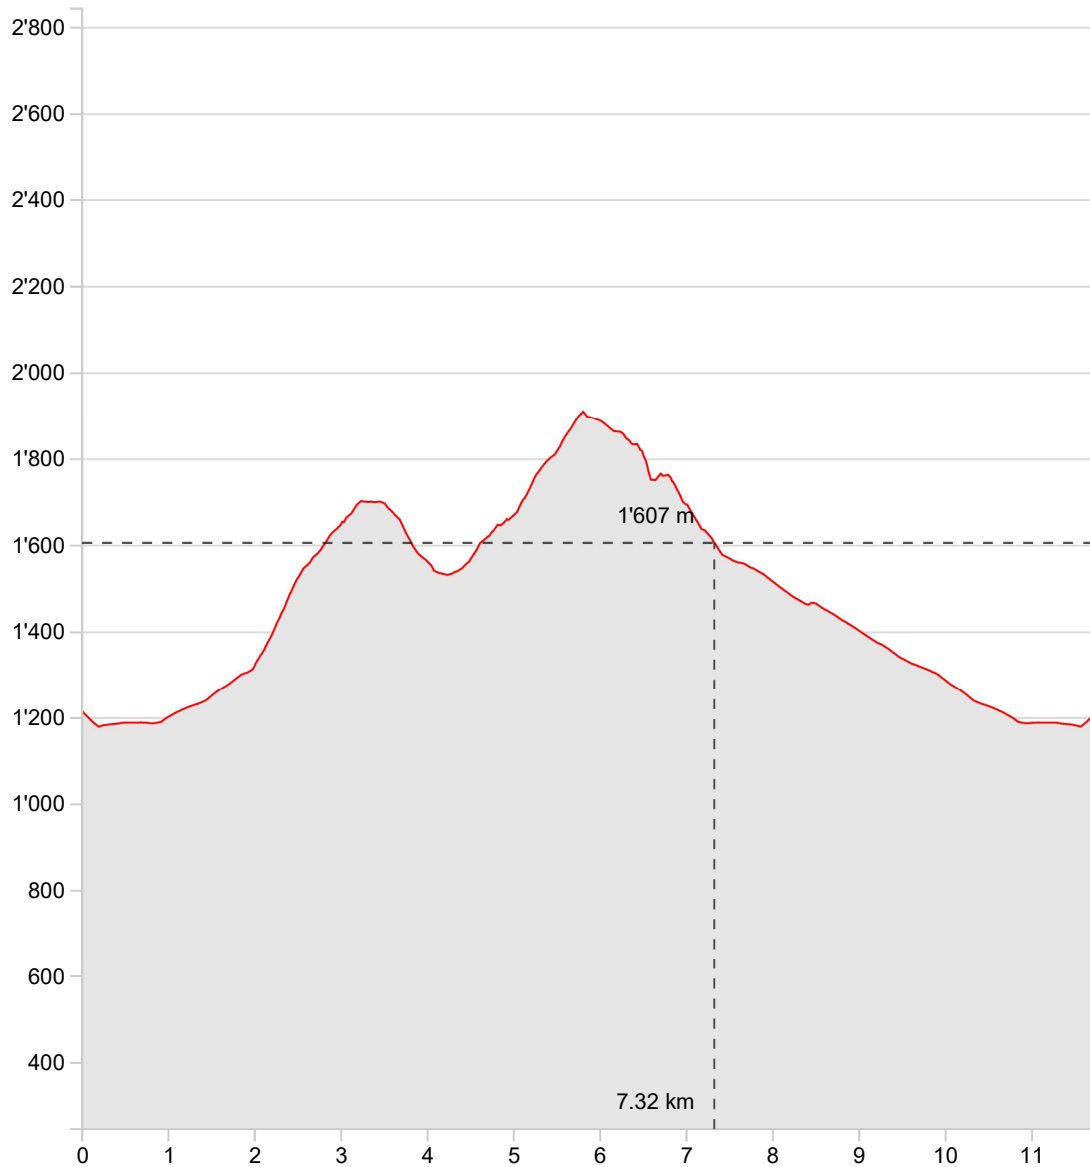

**Mittagsgüpfli 12.09.2015**

<b>Länge</b>	<b>11.76 km</b>	<b>Min./max. Höhe</b>	<b>1'180 m/1'911 m</b>
<b>Auf-/Abstieg</b>	<b>971 m/971 m</b>	<b>Wanderzeit</b>	<b>4 h 56 min</b>