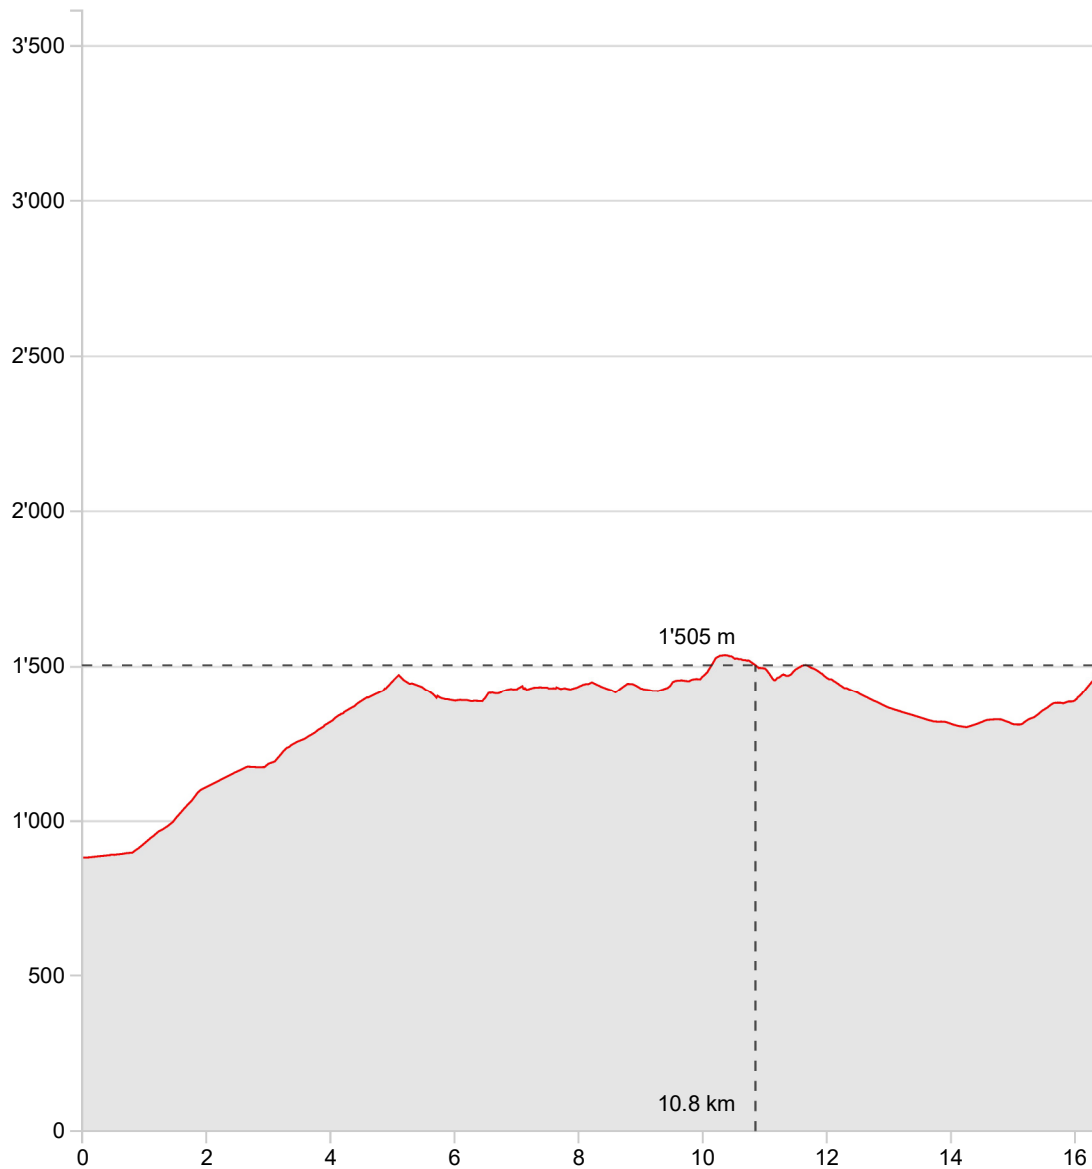

**Flühli-Marbachegg**

<b>Länge</b>	<b>16.36 km</b>	<b>Min./max. Höhe</b>	<b>882 m/1'538 m</b>
<b>Auf-/Abstieg</b>	<b>1'095 m/509 m</b>	<b>Wanderzeit</b>	<b>5 h 22 min</b>