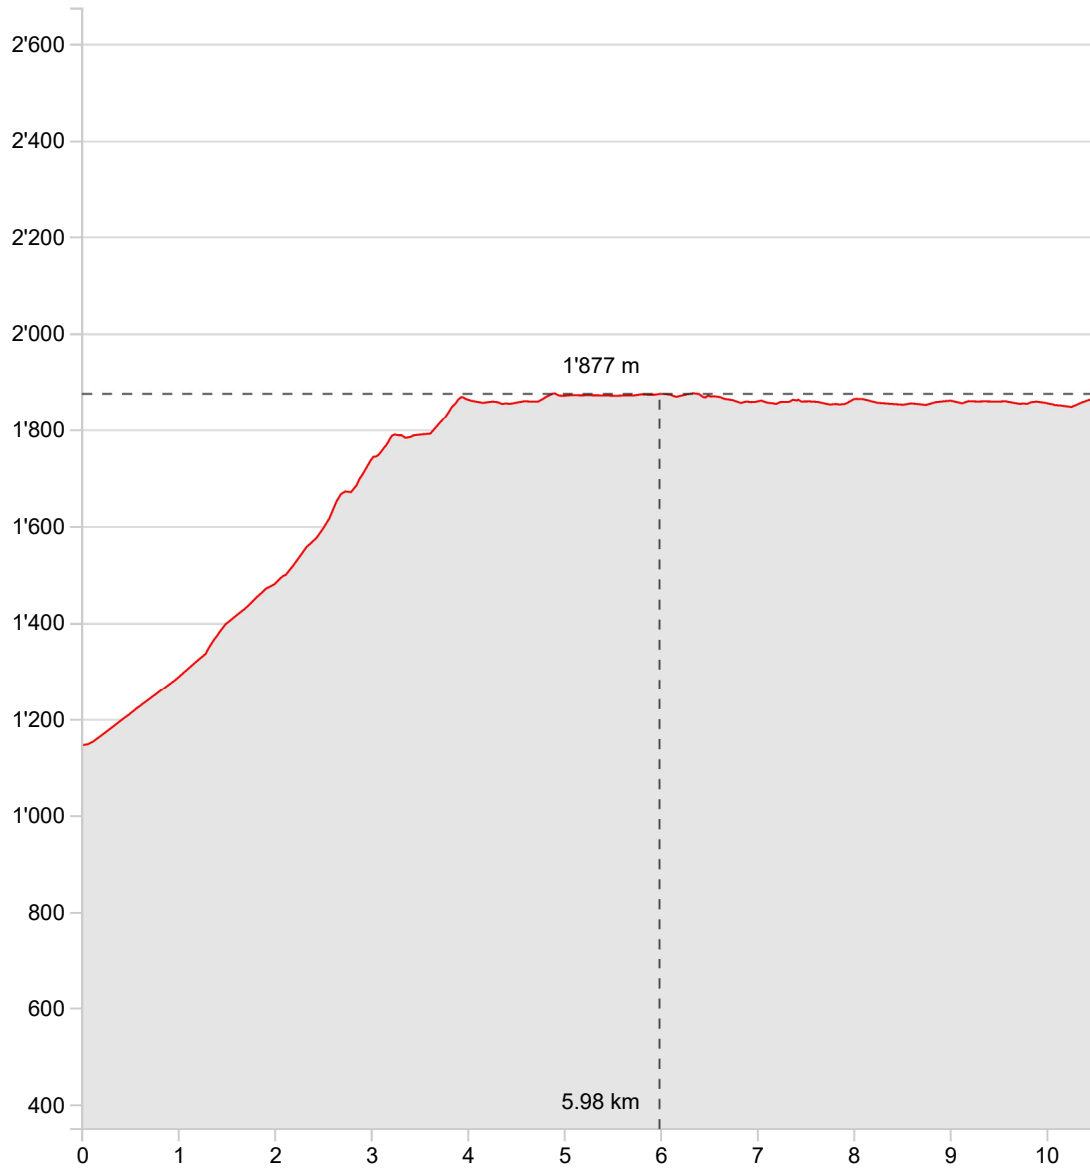

**Bisisthal - Glattalp**

<b>Länge</b>	<b>10.52 km</b>	<b>Min./max. Höhe</b>	<b>1'147 m/1'878 m</b>
<b>Auf-/Abstieg</b>	<b>848 m/128 m</b>	<b>Wanderzeit</b>	<b>3 h 45 min</b>