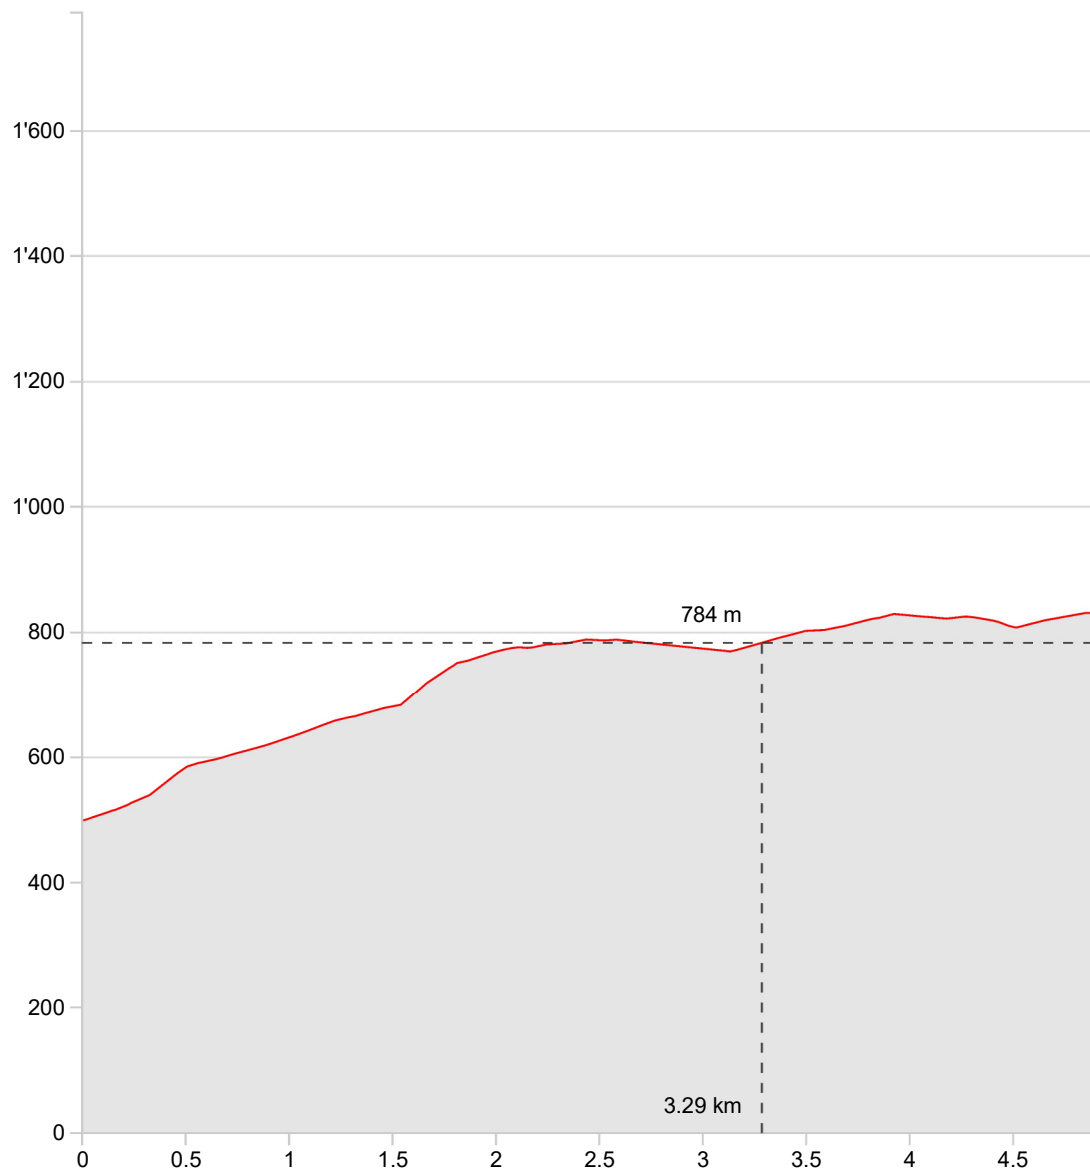

Malters-Schwarzenberg

Länge	4.91 km	Min./max. Höhe	499 m/831 m
Auf-/Abstieg	378 m/46 m	Wanderzeit	1 h 36 min