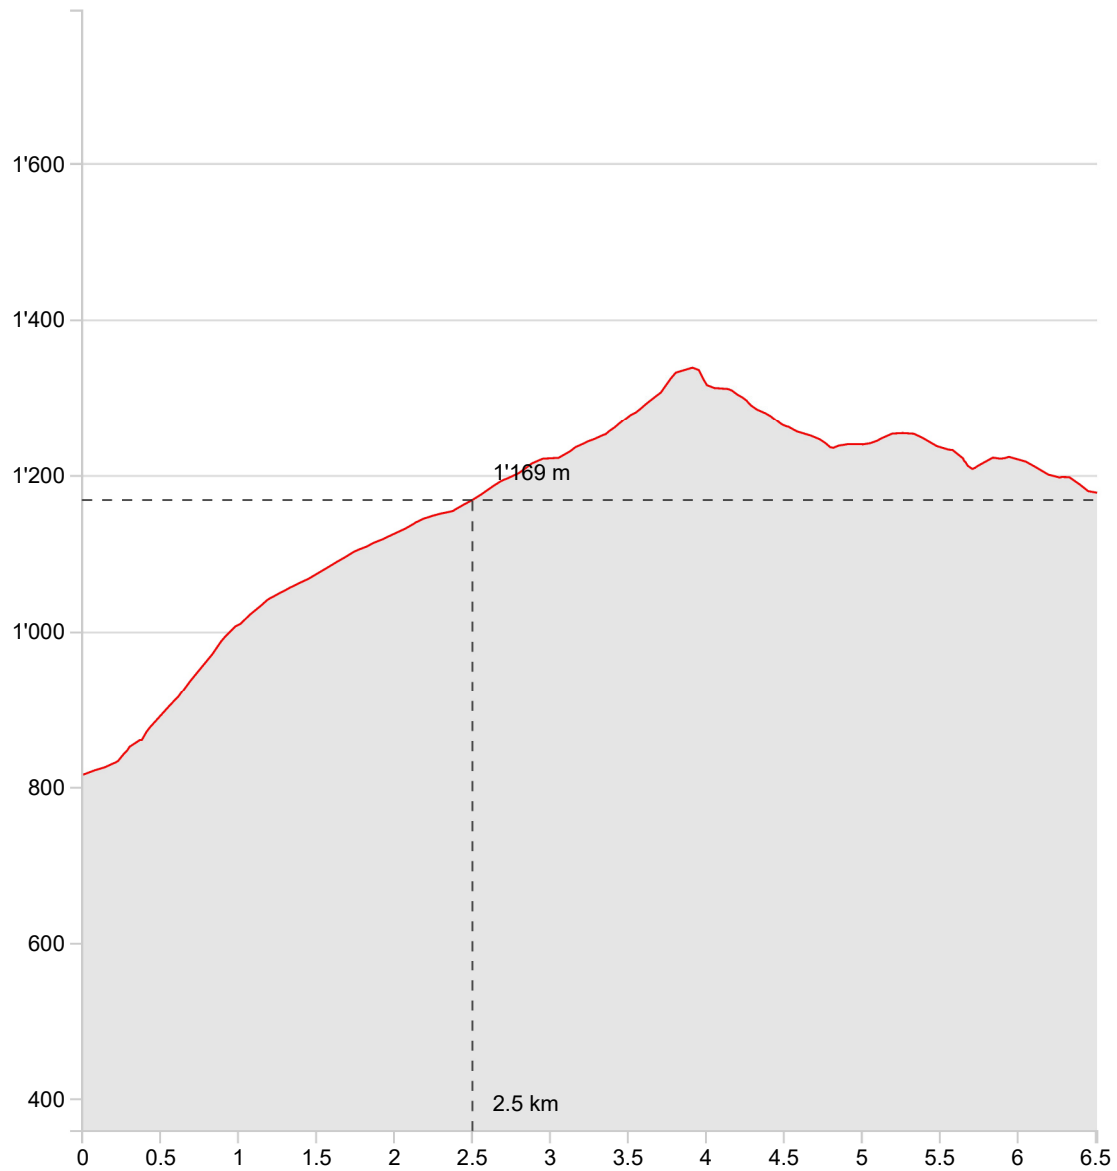

### Schneeschuhtour Illgau-Oberberg

<b>Länge</b>	<b>6.51 km</b>	<b>Min./max. Höhe</b>	<b>817 m/1'340 m</b>
<b>Auf-/Abstieg</b>	<b>560 m/198 m</b>	<b>Wanderzeit</b>	<b>2 h 18 min</b>