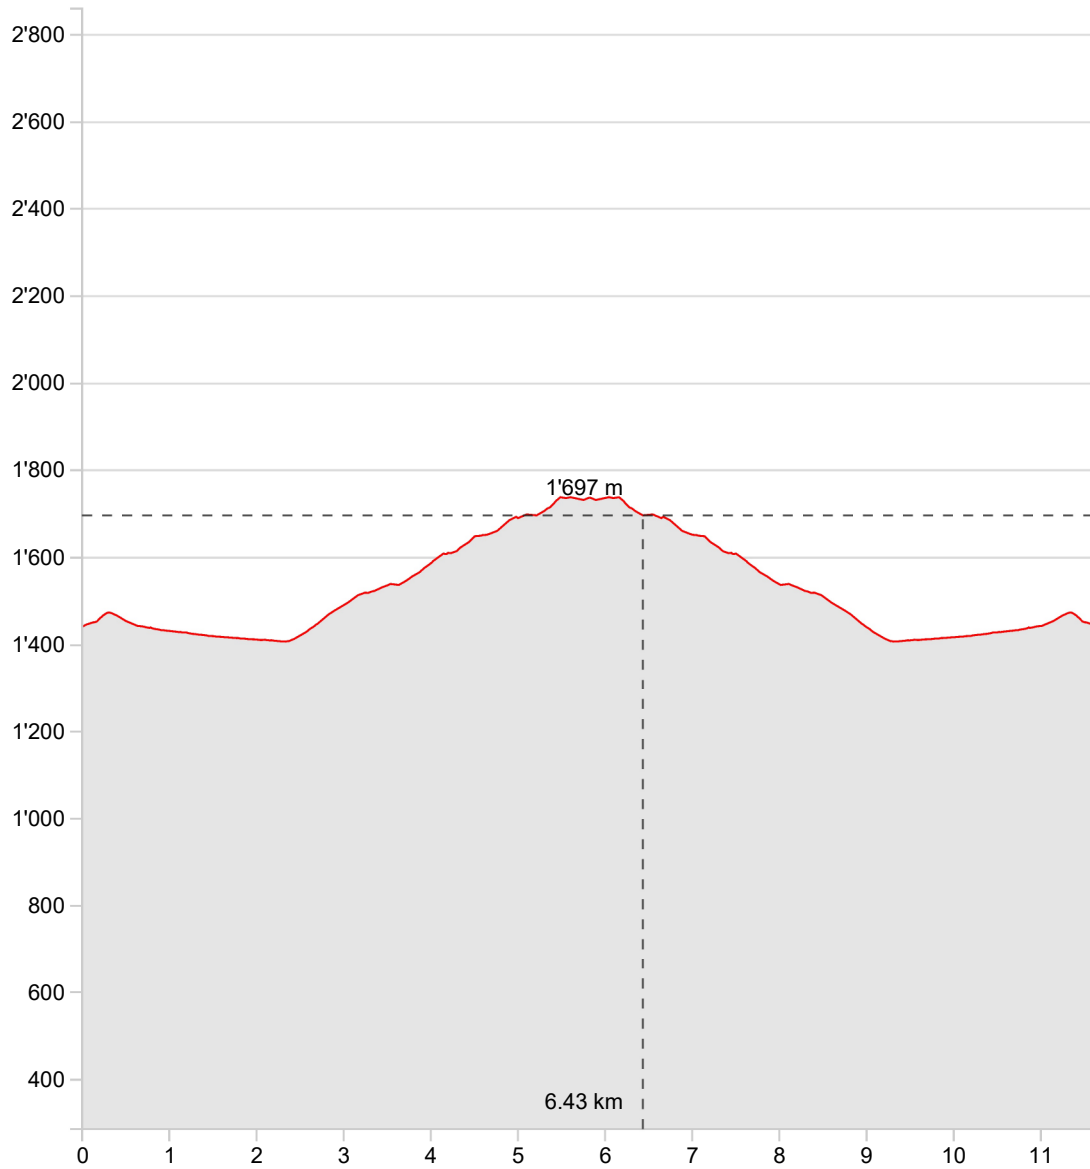

Schneeschuhtour Langis-Jänzi

Länge	11.65 km	Min./max. Höhe	1'408 m/1'738 m
Auf-/Abstieg	471 m/471 m	Wanderzeit	3 h 20 min