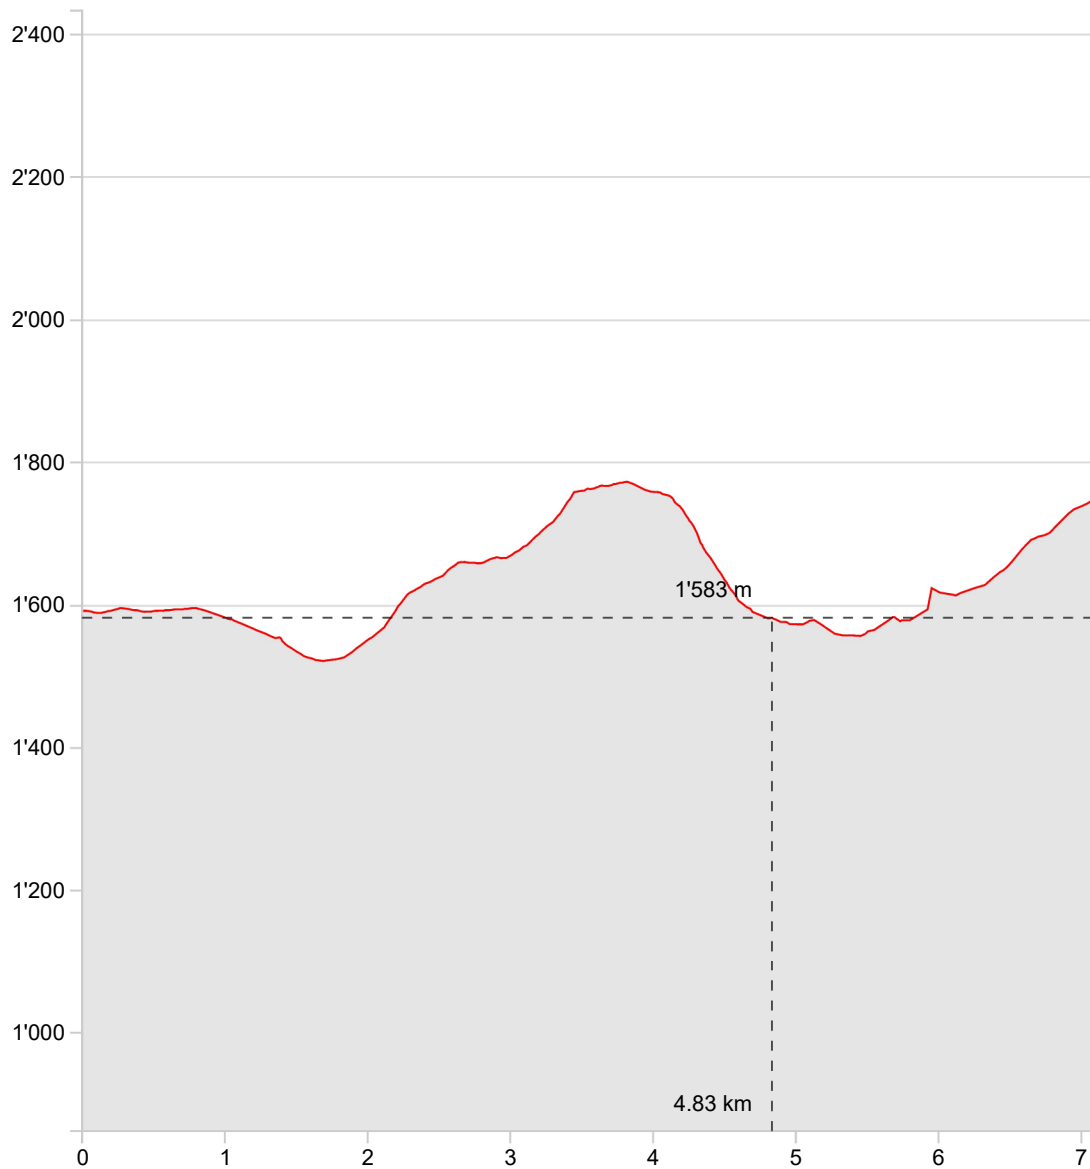

Klewenalp-Brisenhaus-Musenalp

Länge	7.11 km	Min./max. Höhe	1'523 m/1'773 m
Auf-/Abstieg	484 m/328 m	Wanderzeit	2 h 29 min