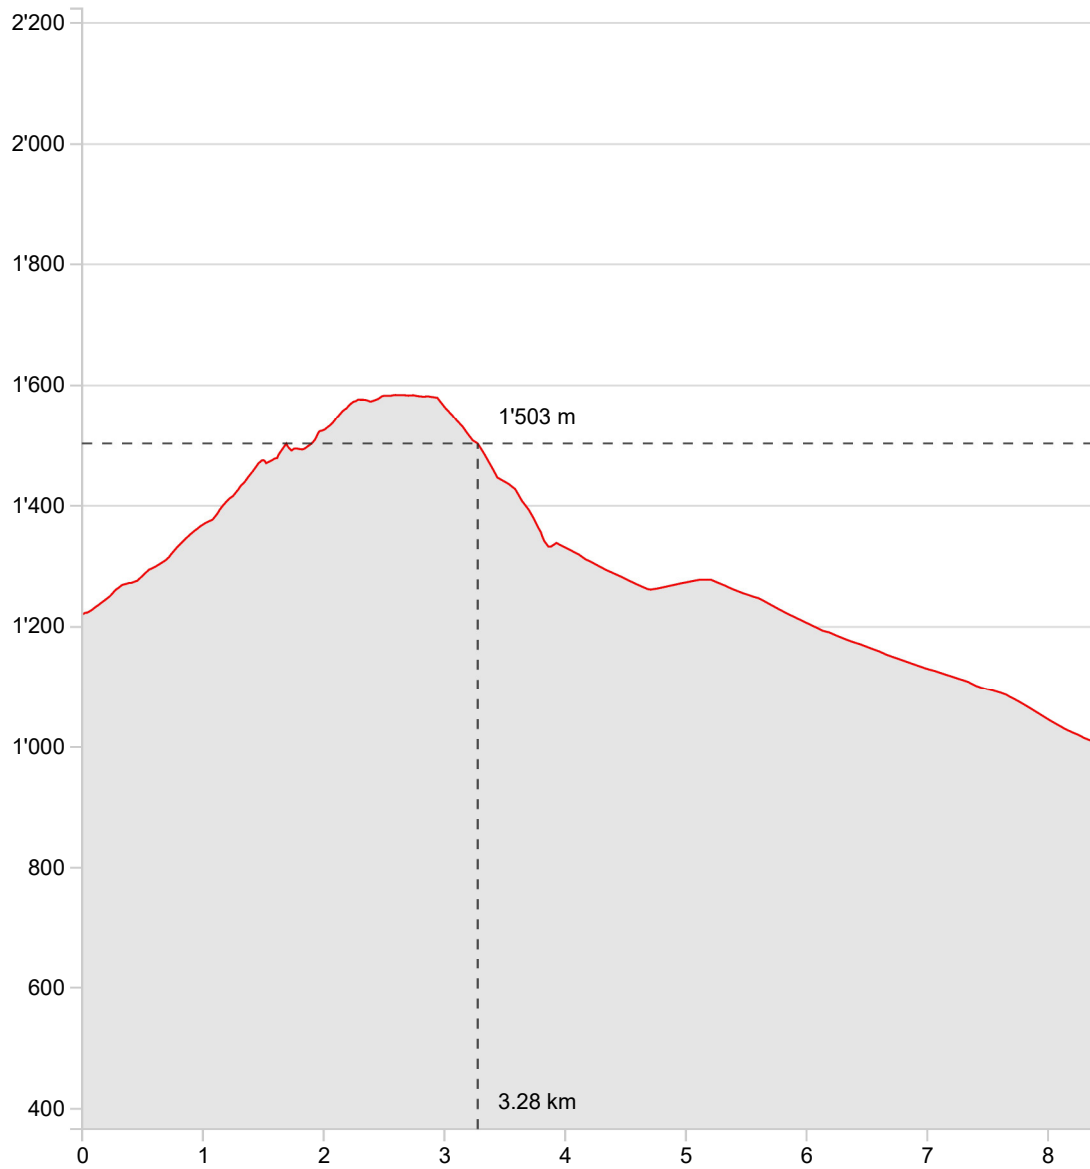

Wirzweli-Gummen-Wiesenberg

Länge	8.41 km	Min./max. Höhe	1'006 m/1'584 m
Auf-/Abstieg	409 m/624 m	Wanderzeit	2 h 45 min