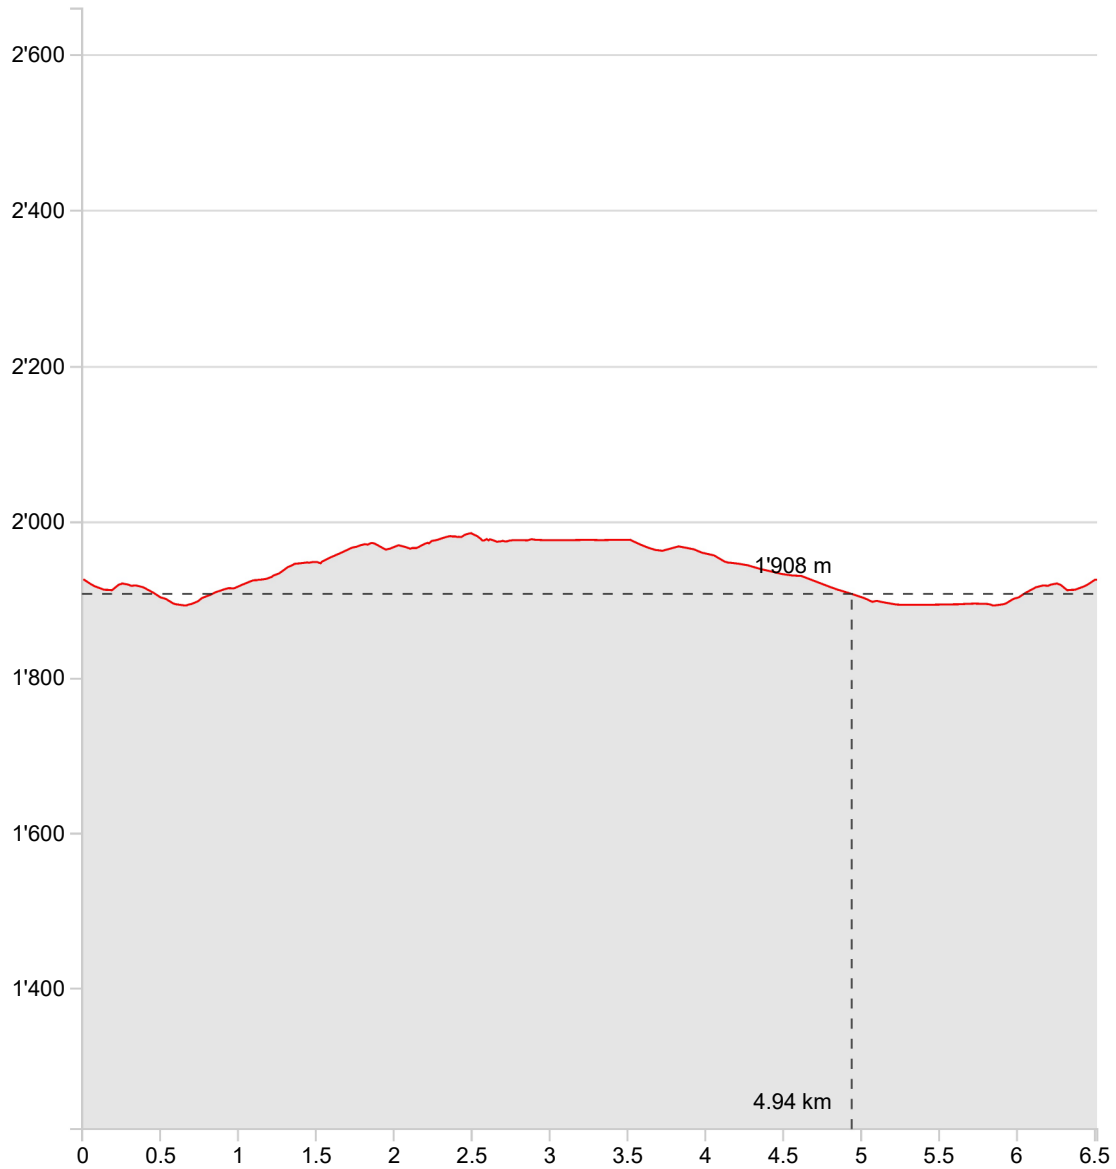

Schneeschuhtour Melchsee Frutt

Länge	6.52 km	Min./max. Höhe	1'894 m/1'986 m
Auf-/Abstieg	179 m/179 m	Wanderzeit	1 h 42 min