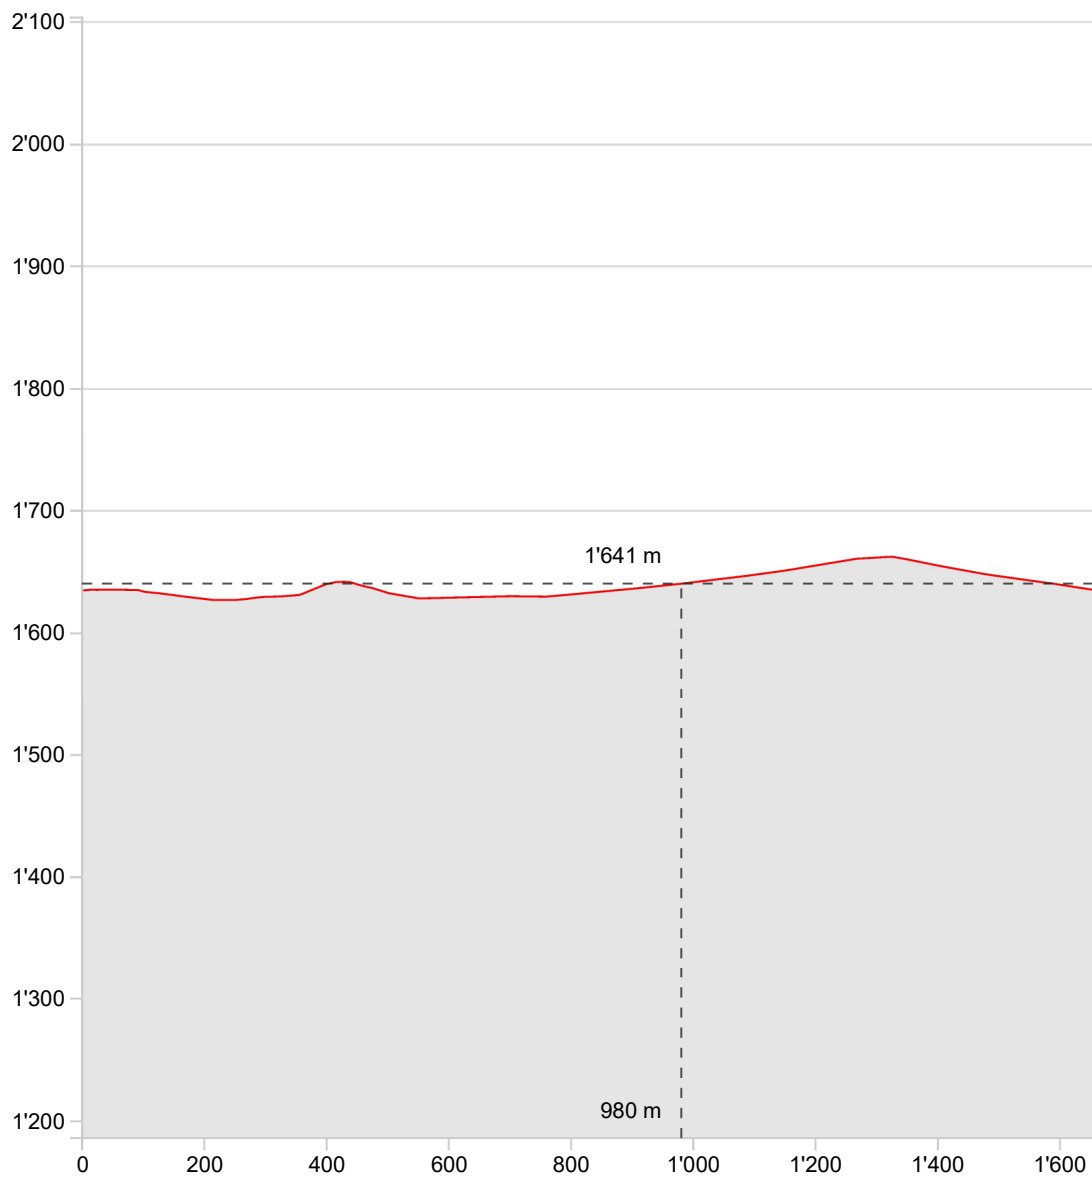

## Rundweg Äggi-Alp

<b>Länge</b>	<b>1.66 km</b>	<b>Min./max. Höhe</b>	<b>1'627 m/1'663 m</b>
<b>Auf-/Abstieg</b>	<b>50 m/50 m</b>	<b>Wanderzeit</b>	<b>0 h 26 min</b>