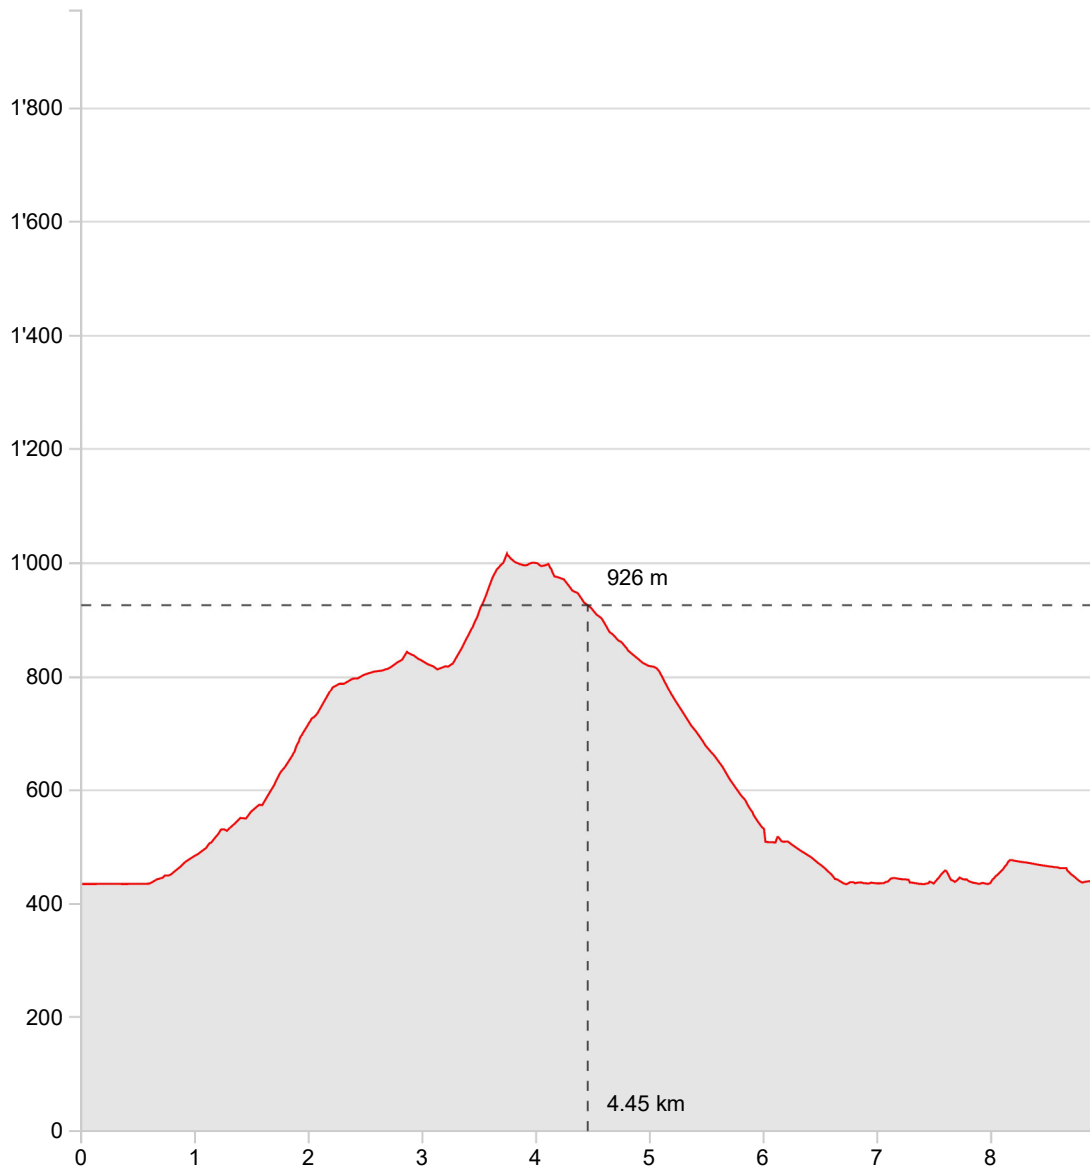

**Flüelen-Oberaxen-Sisikon**

<b>Länge</b>	<b>8.92 km</b>	<b>Min./max. Höhe</b>	<b>435 m/1'017 m</b>
<b>Auf-/Abstieg</b>	<b>735 m/728 m</b>	<b>Wanderzeit</b>	<b>3 h 51 min</b>