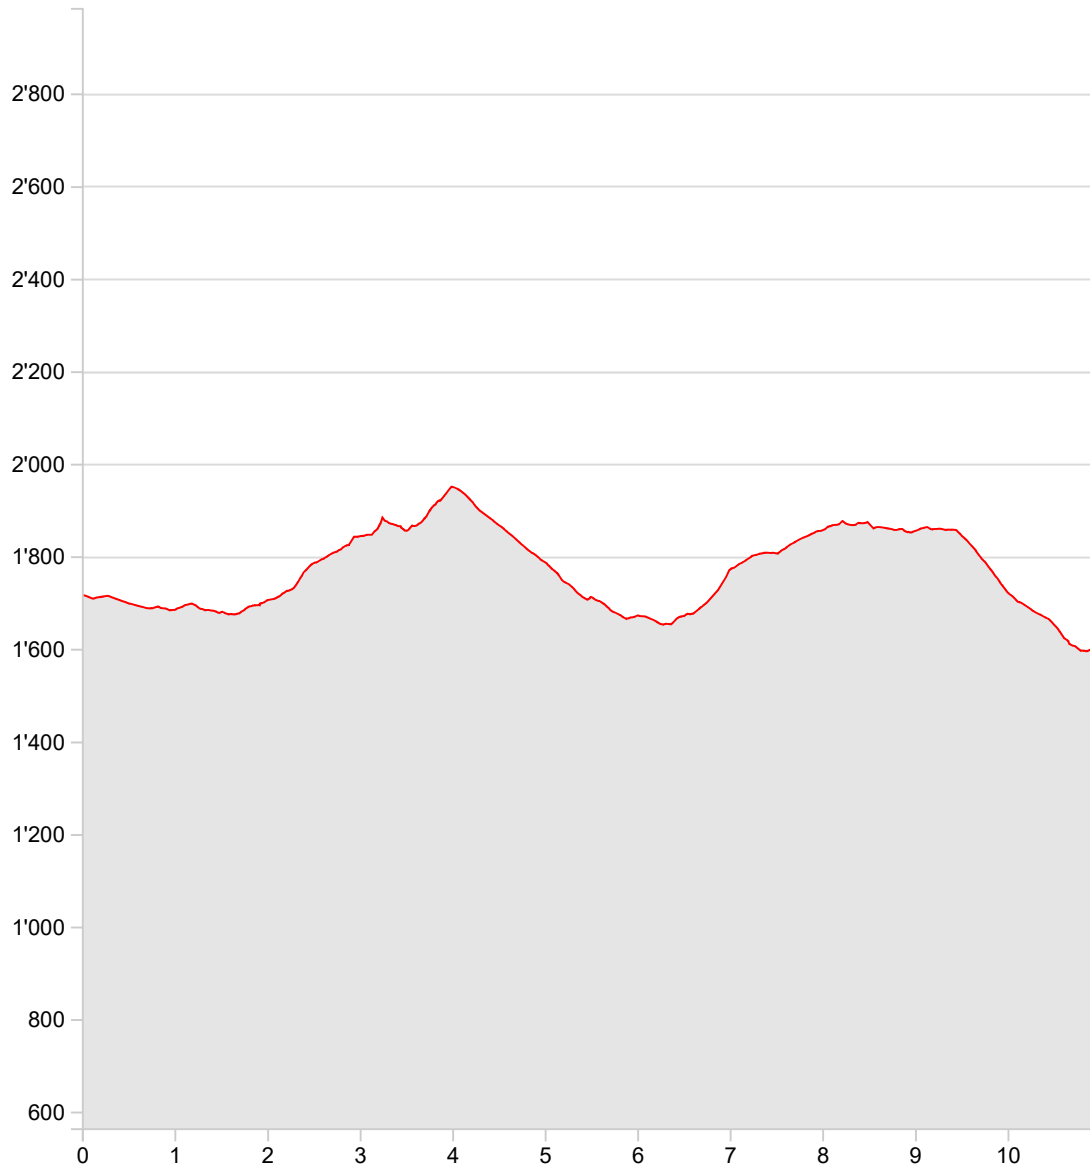

## Walenpfad

<b>Länge</b>	<b>10.96 km</b>	<b>Min./max. Höhe</b>	<b>1'596 m/1'952 m</b>
<b>Auf-/Abstieg</b>	<b>612 m/734 m</b>	<b>Wanderzeit</b>	<b>3 h 43 min</b>