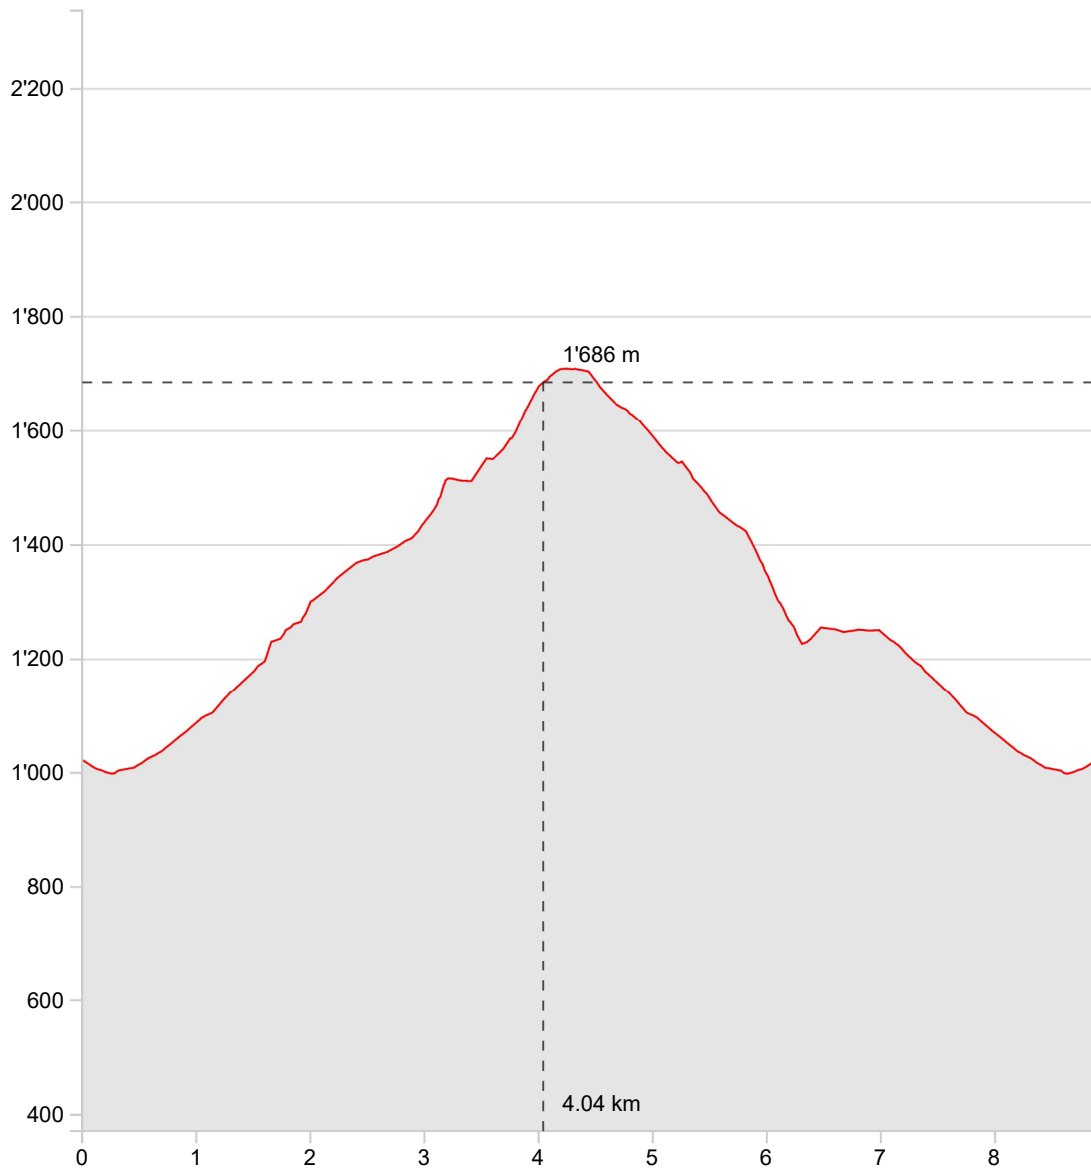

Riemenstalden-Rophaien

Länge	8.90 km	Min./max. Höhe	998 m/1'710 m
Auf-/Abstieg	779 m/779 m	Wanderzeit	3 h 48 min