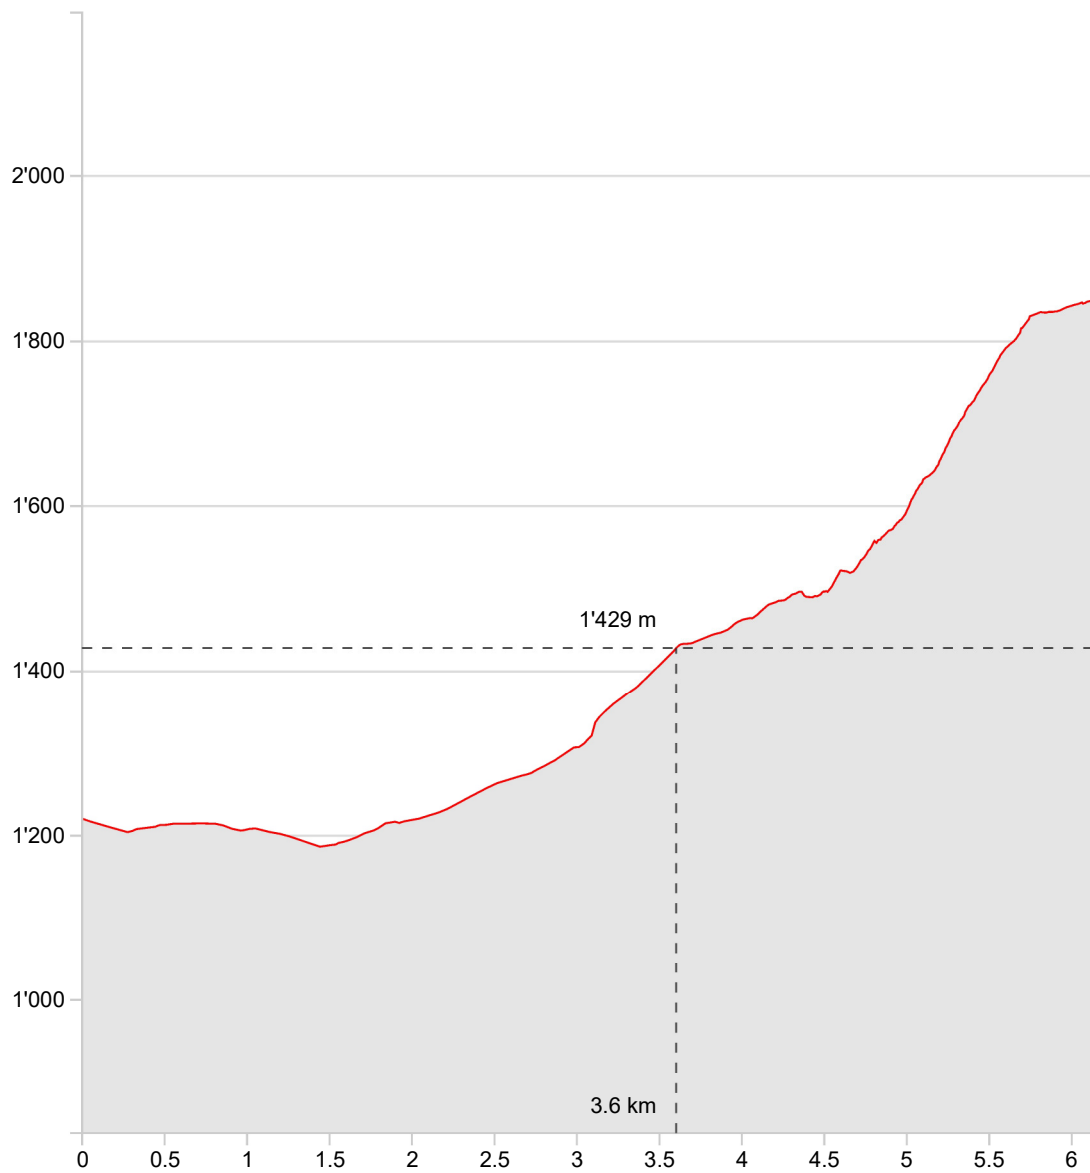

**Wirzweli-Stanserhorn**

|                     |                   |                       |                        |
|---------------------|-------------------|-----------------------|------------------------|
| <b>Länge</b>        | <b>6.15 km</b>    | <b>Min./max. Höhe</b> | <b>1'187 m/1'851 m</b> |
| <b>Auf-/Abstieg</b> | <b>696 m/65 m</b> | <b>Wanderzeit</b>     | <b>2 h 33 min</b>      |