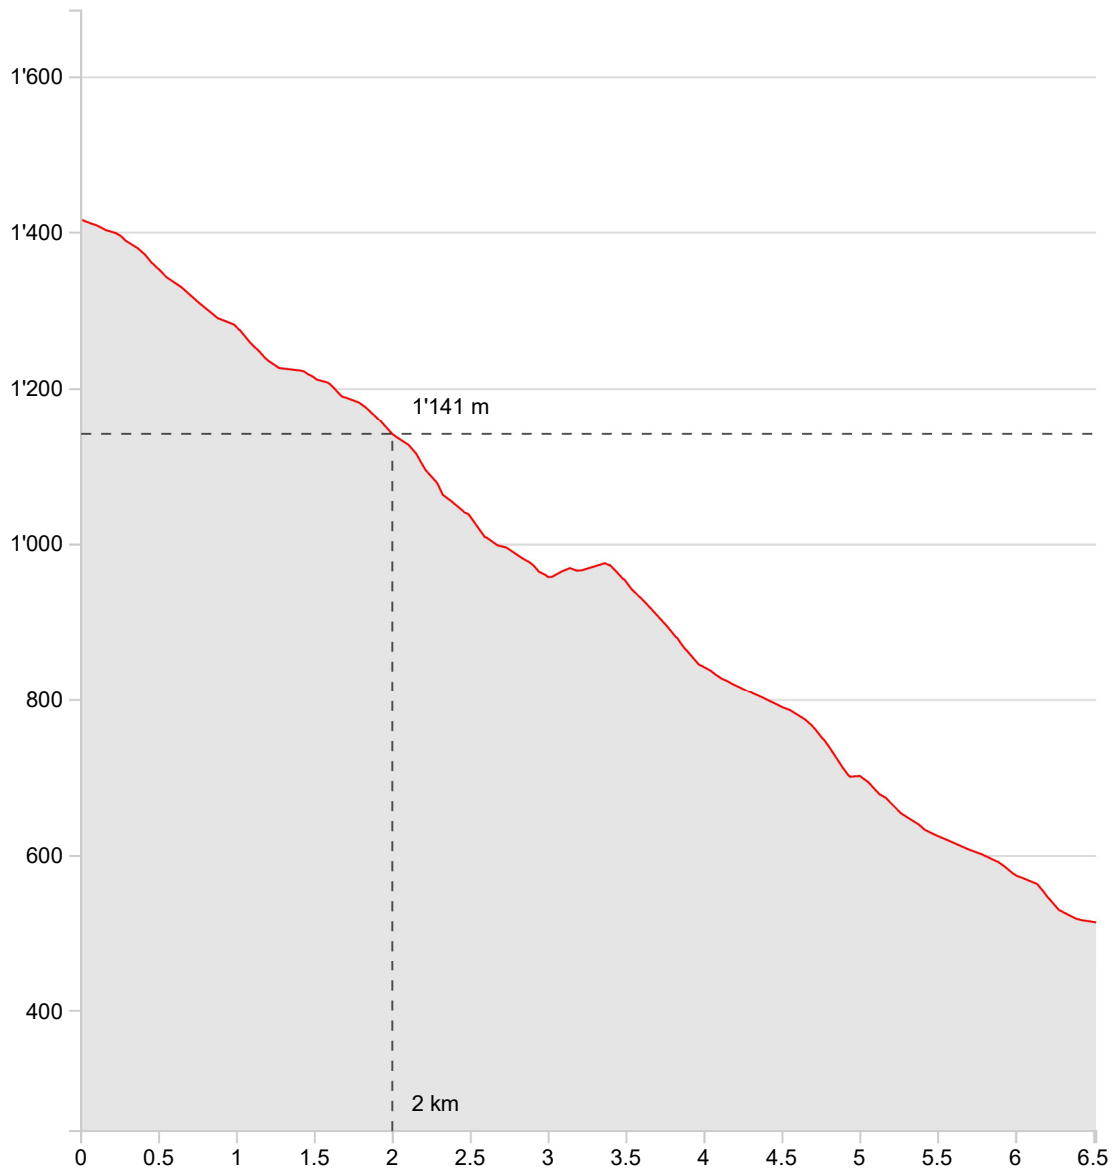

**Fräkmüntegg-Kriens**

<b>Länge</b>	<b>6.51 km</b>	<b>Min./max. Höhe</b>	<b>515 m/1'417 m</b>
<b>Auf-/Abstieg</b>	<b>22 m/924 m</b>	<b>Wanderzeit</b>	<b>1 h 54 min</b>