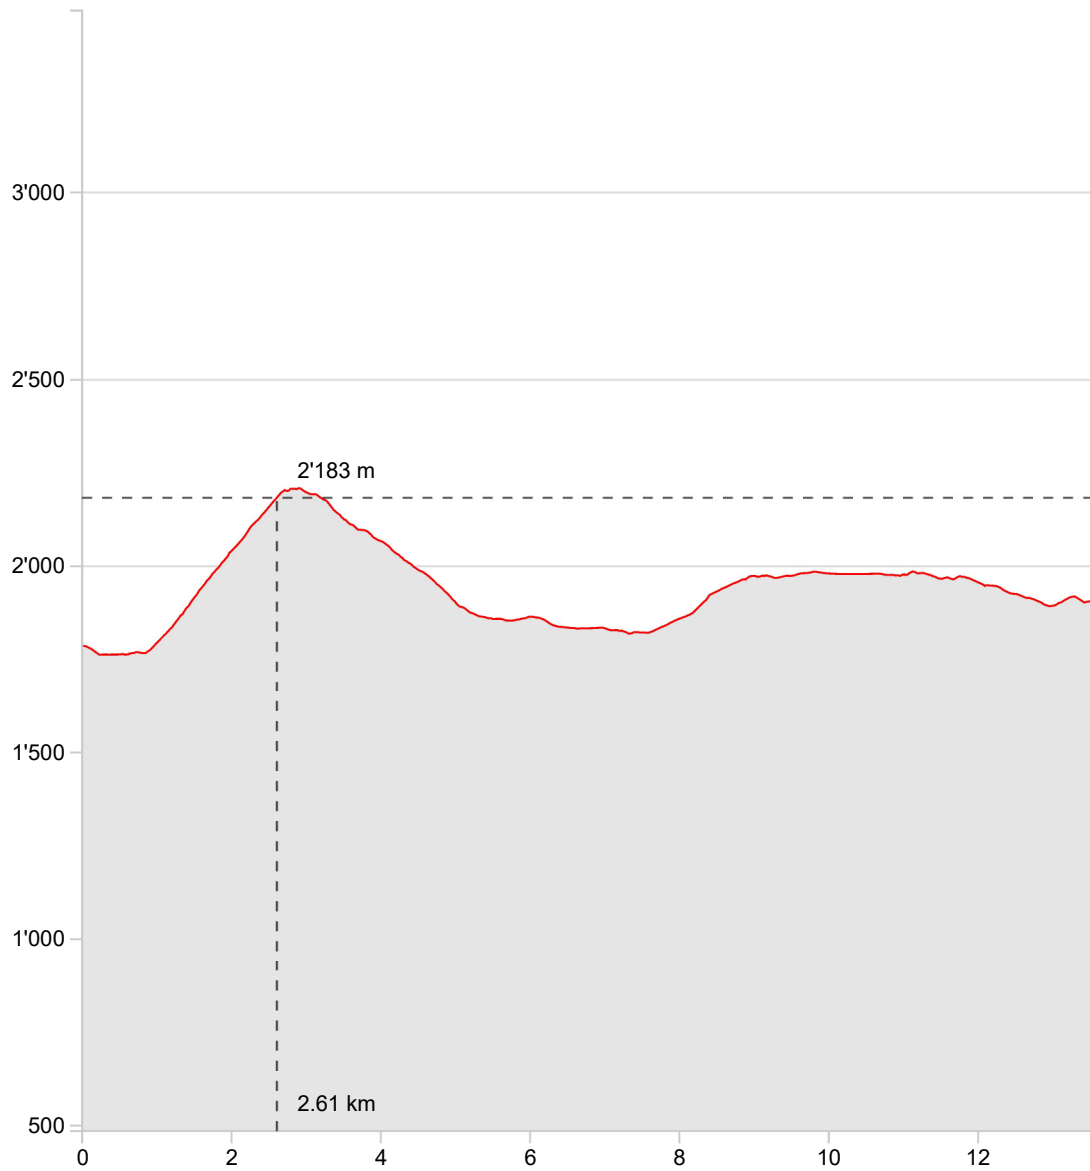

Trübsee-Jochpass-Melchsee Frutt

Länge	13.59 km	Min./max. Höhe	1'764 m/2'208 m
Auf-/Abstieg	720 m/592 m	Wanderzeit	4 h 22 min