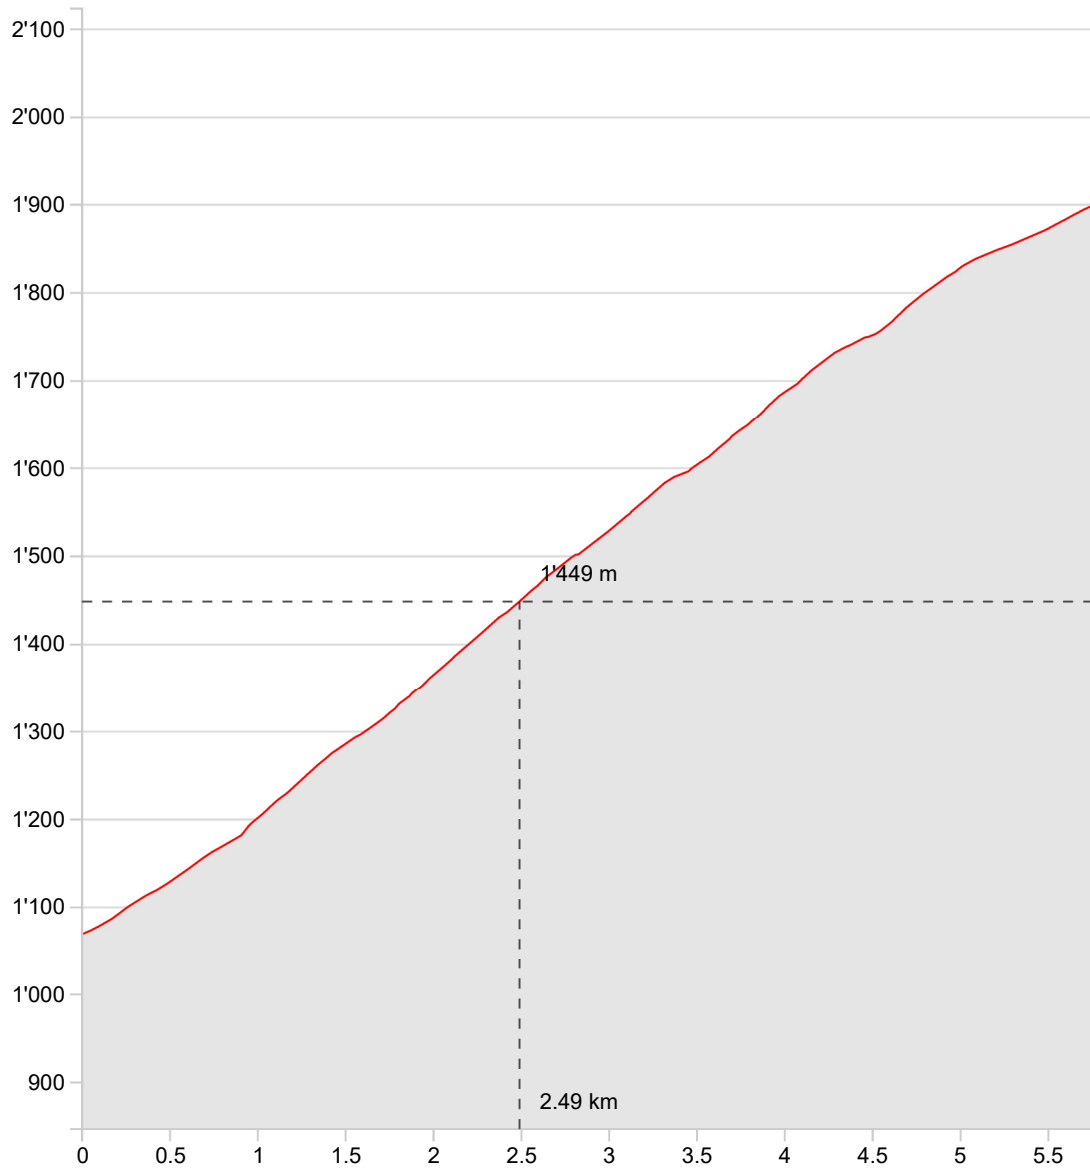

Stöckalp-Melchsee Frutt

Länge	5.78 km	Min./max. Höhe	1'069 m/1'901 m
Auf-/Abstieg	832 m/0 m	Wanderzeit	2 h 24 min