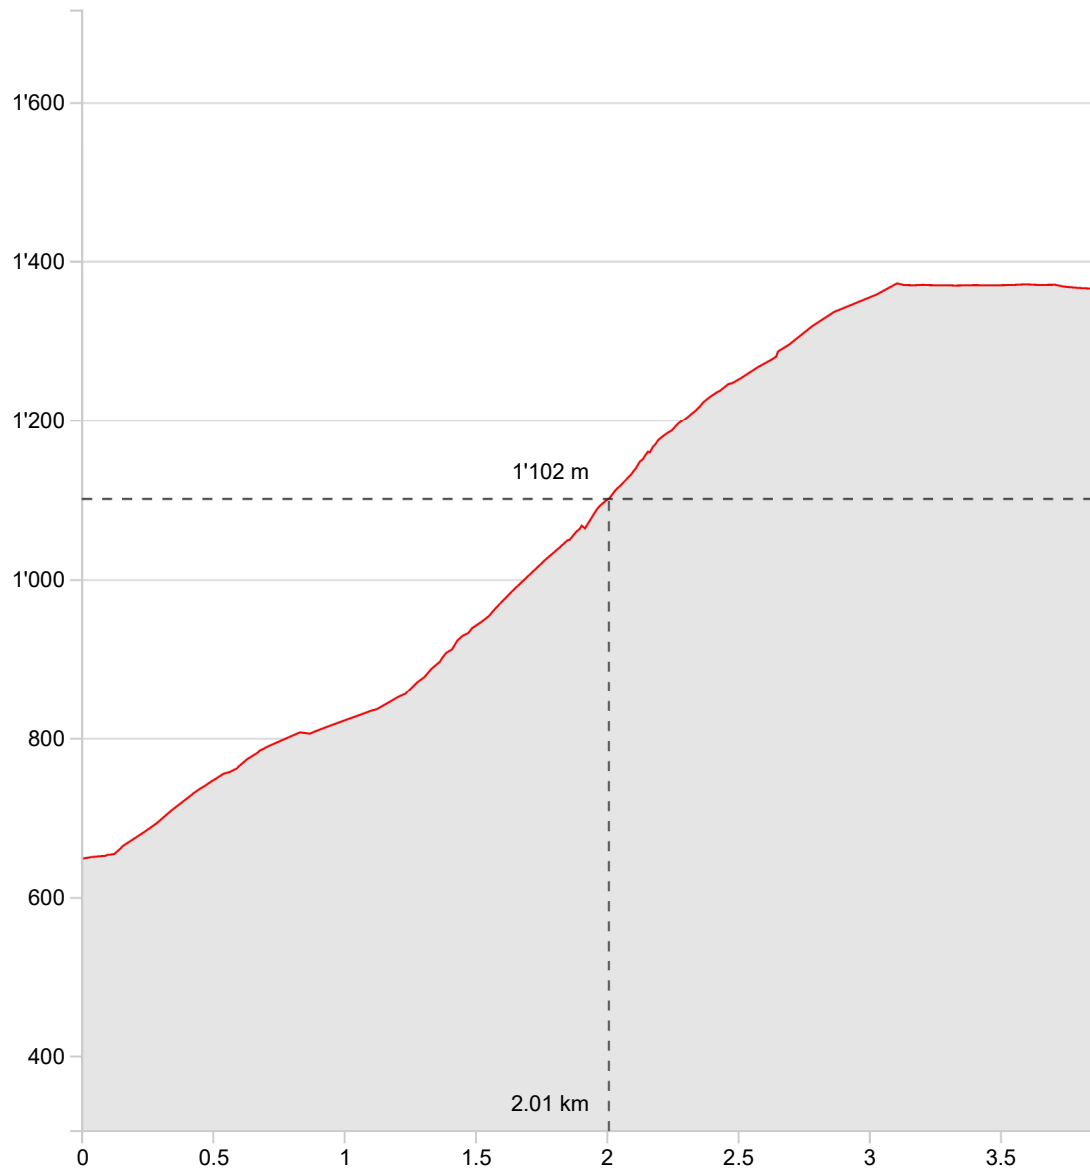

**Intschi-Arnisee**

<b>Länge</b>	<b>3.87 km</b>	<b>Min./max. Höhe</b>	<b>649 m/1'373 m</b>
<b>Auf-/Abstieg</b>	<b>732 m/15 m</b>	<b>Wanderzeit</b>	<b>2 h 14 min</b>