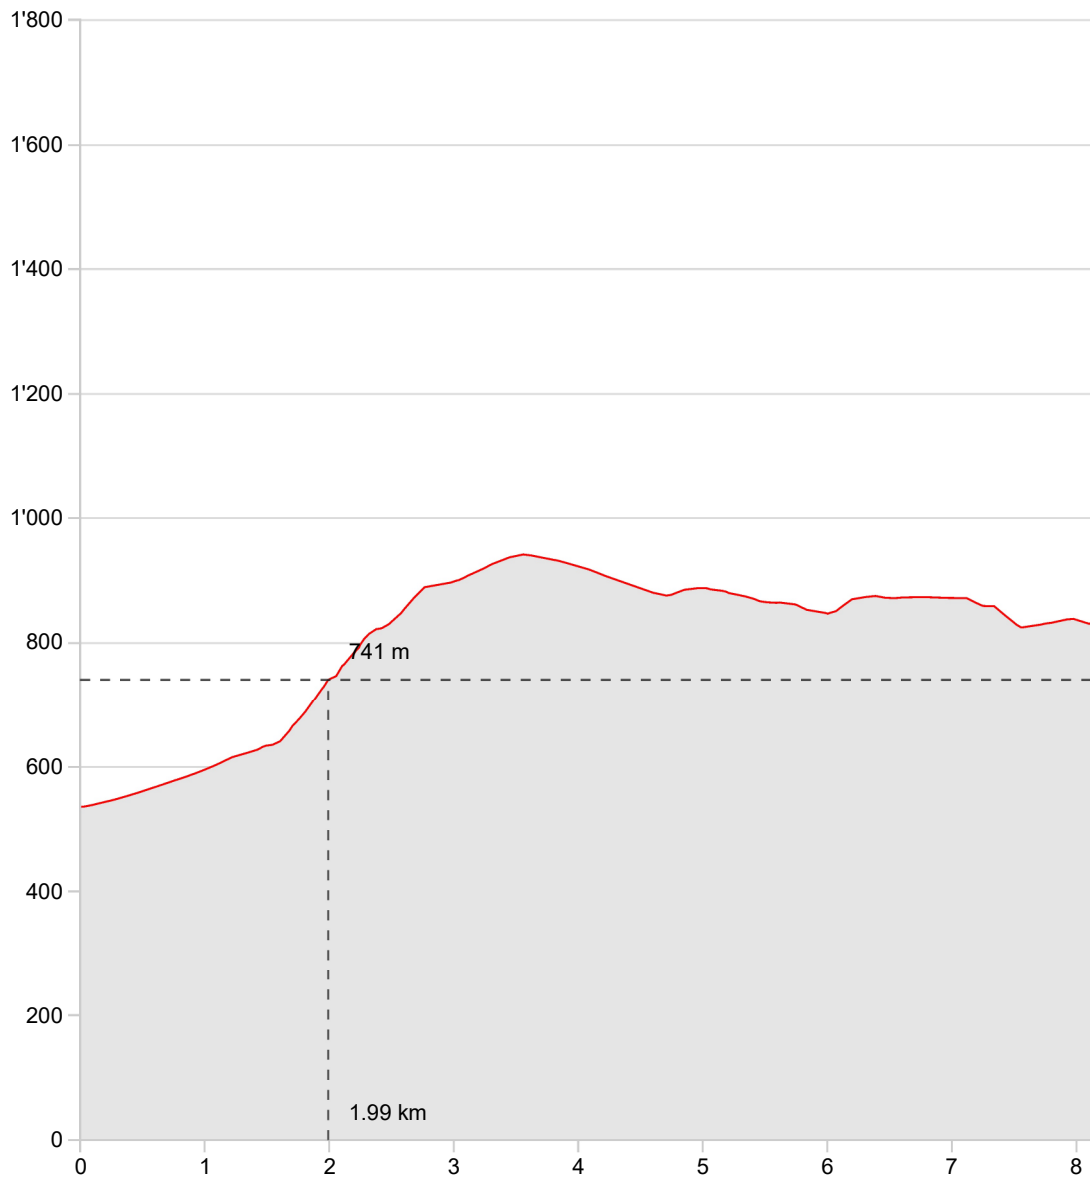

Kriens-Schwarzenberg

Länge	8.15 km	Min./max. Höhe	536 m/942 m
Auf-/Abstieg	463 m/167 m	Wanderzeit	2 h 31 min