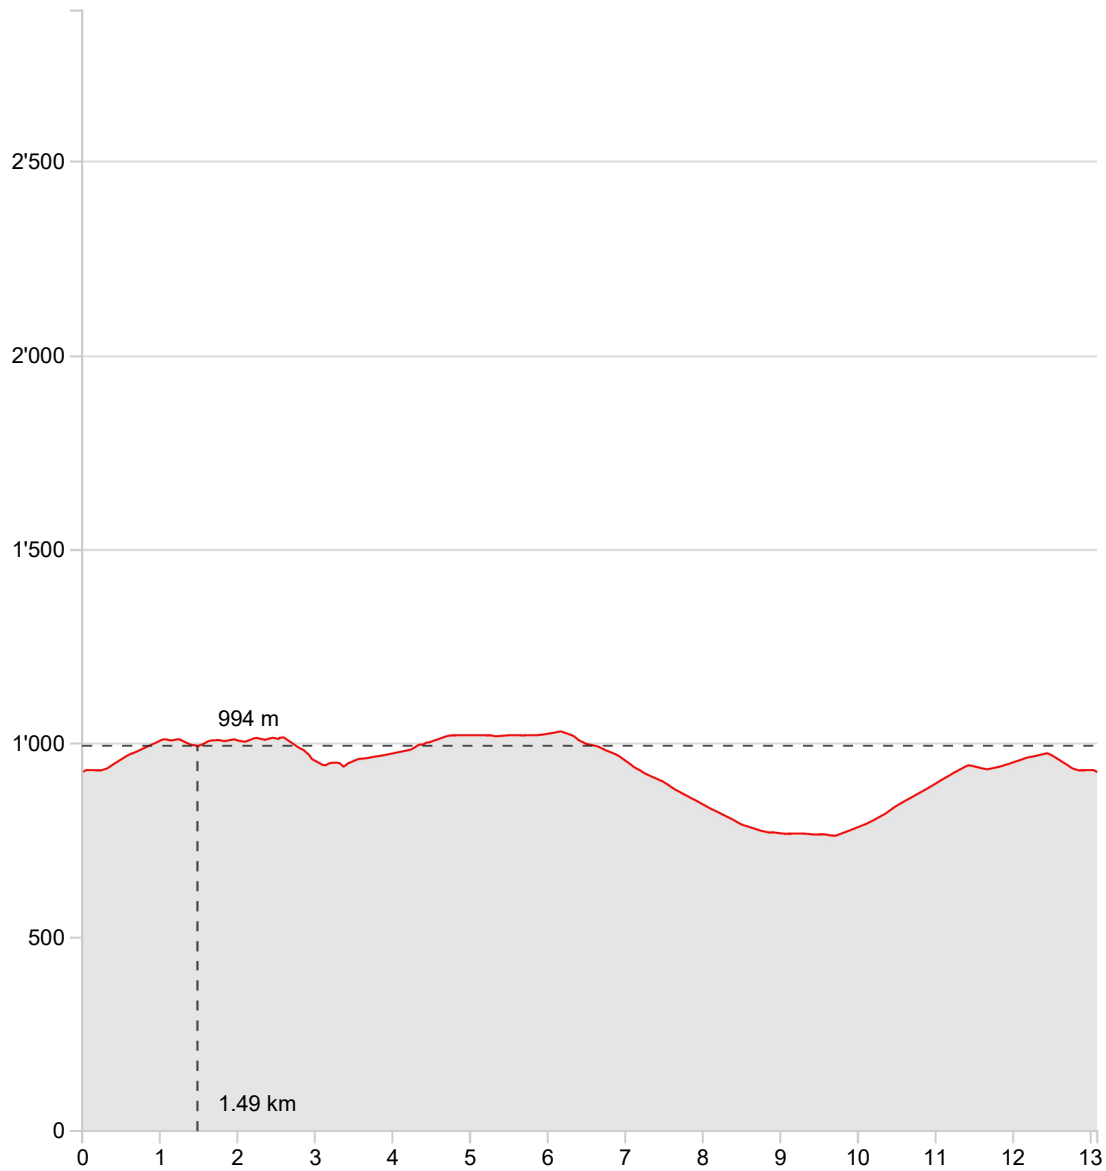

**Zugerberg-Pfaffenboden**

<b>Länge</b>	<b>13.08 km</b>	<b>Min./max. Höhe</b>	<b>763 m/1'031 m</b>
<b>Auf-/Abstieg</b>	<b>456 m/456 m</b>	<b>Wanderzeit</b>	<b>3 h 33 min</b>