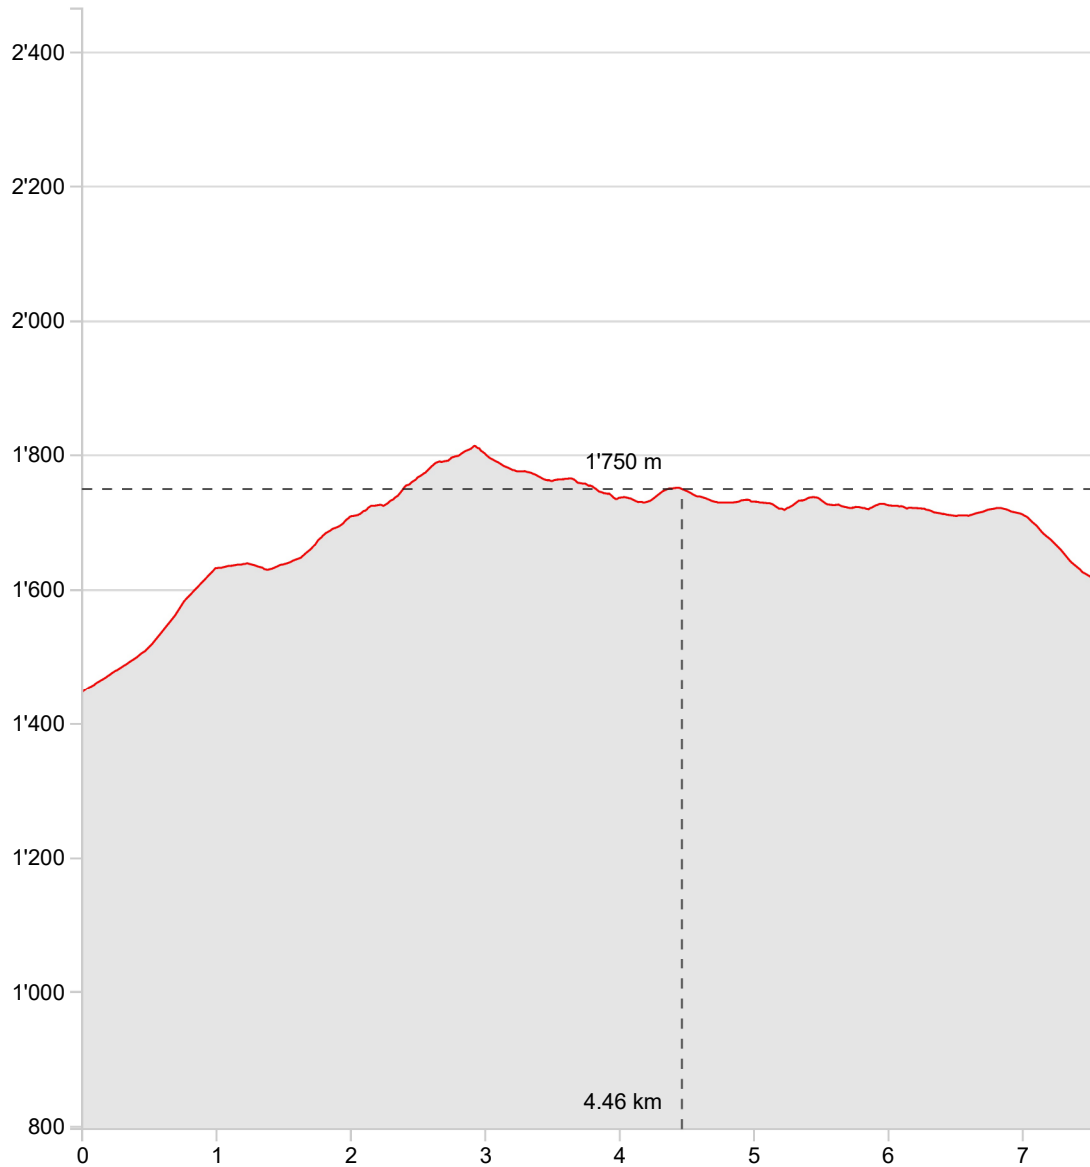

Eggberge-Biel

Länge	7.55 km	Min./max. Höhe	1'448 m/1'814 m
Auf-/Abstieg	457 m/287 m	Wanderzeit	2 h 26 min