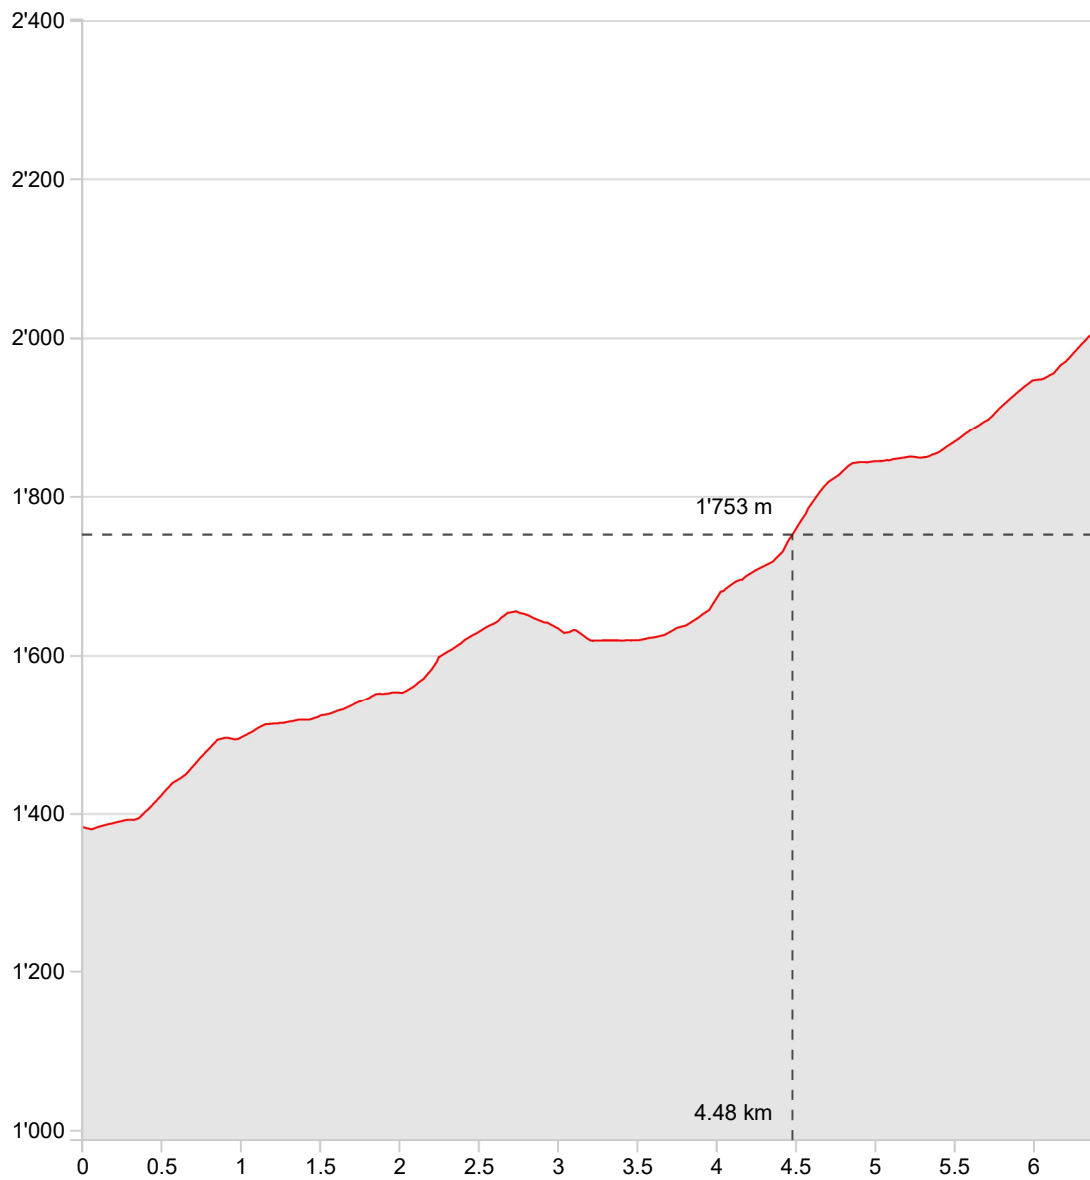

## Tannenboden-Maschgenkamm

<b>Länge</b>	<b>6.40 km</b>	<b>Min./max. Höhe</b>	<b>1'381 m/2'010 m</b>
<b>Auf-/Abstieg</b>	<b>676 m/51 m</b>	<b>Wanderzeit</b>	<b>2 h 27 min</b>