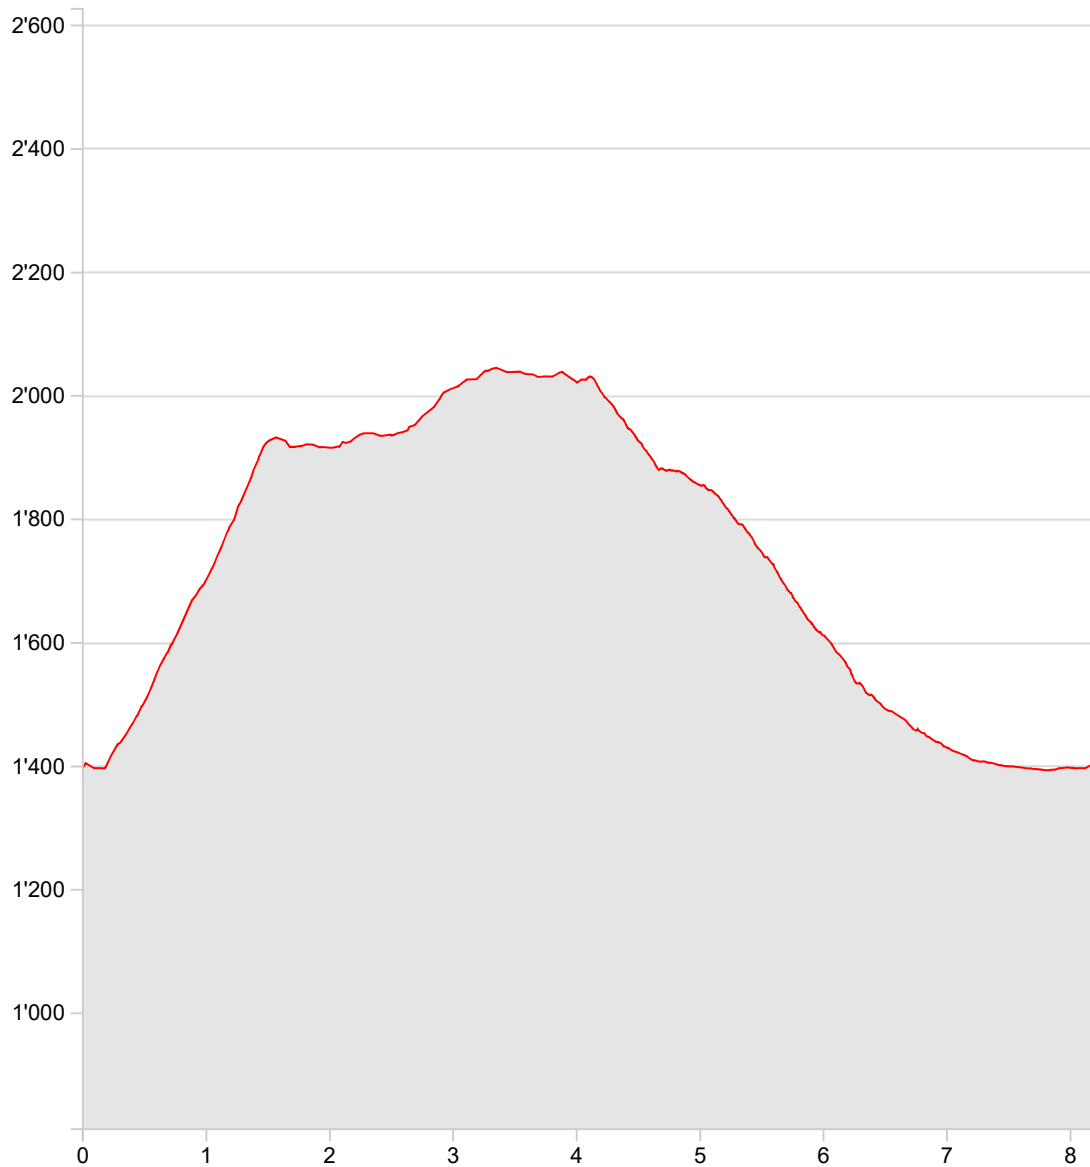

Bristen-Golzern-Windgällenhütte

Länge	8.22 km	Min./max. Höhe	1'394 m/2'046 m
Auf-/Abstieg	736 m/737 m	Wanderzeit	3 h 49 min