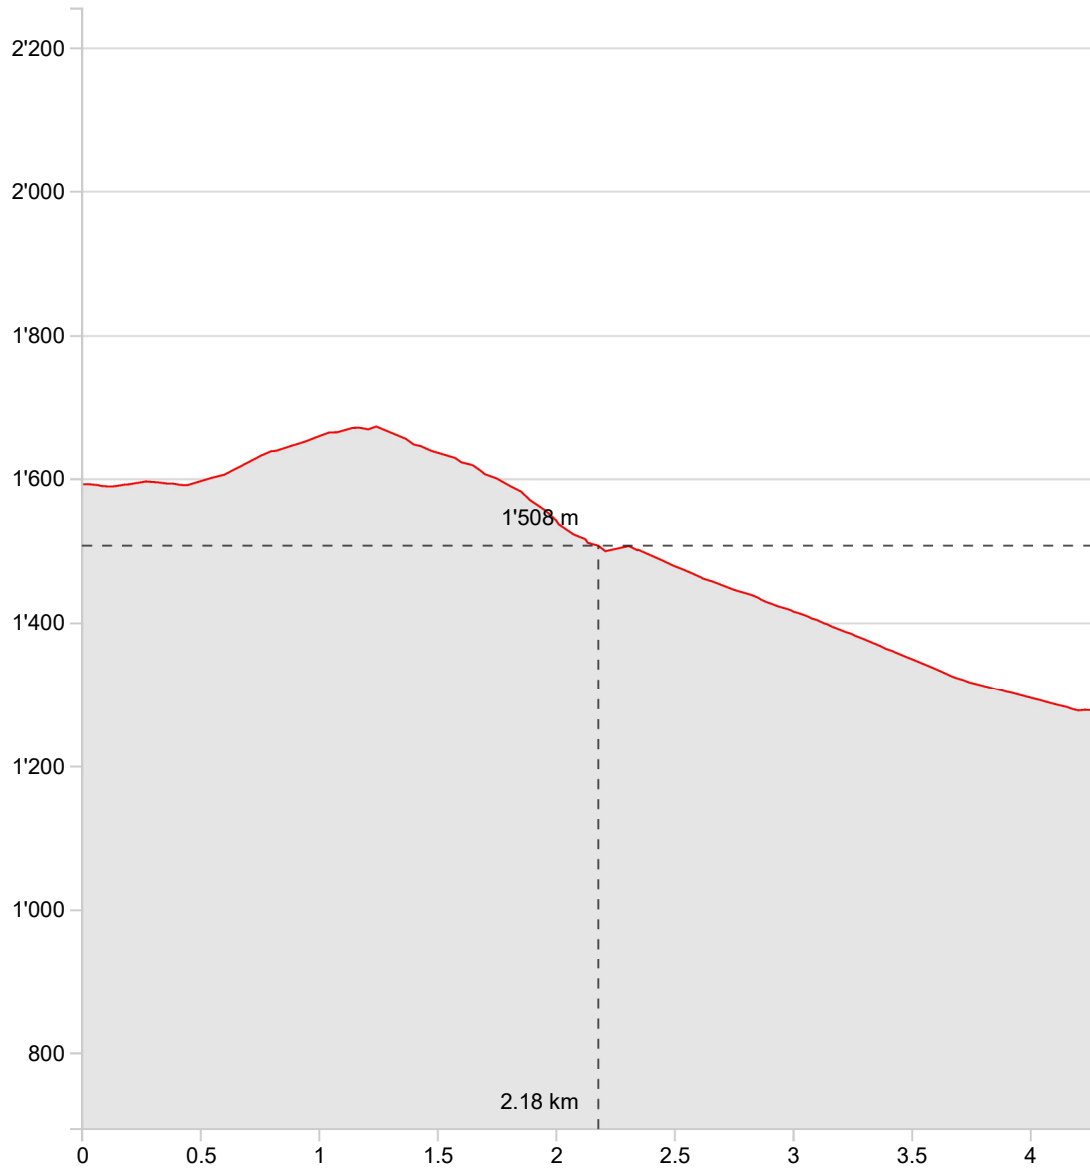

Klewenalp - Stockhütte

Länge	4.28 km	Min./max. Höhe	1'277 m/1'673 m
Auf-/Abstieg	99 m/415 m	Wanderzeit	1 h 14 min