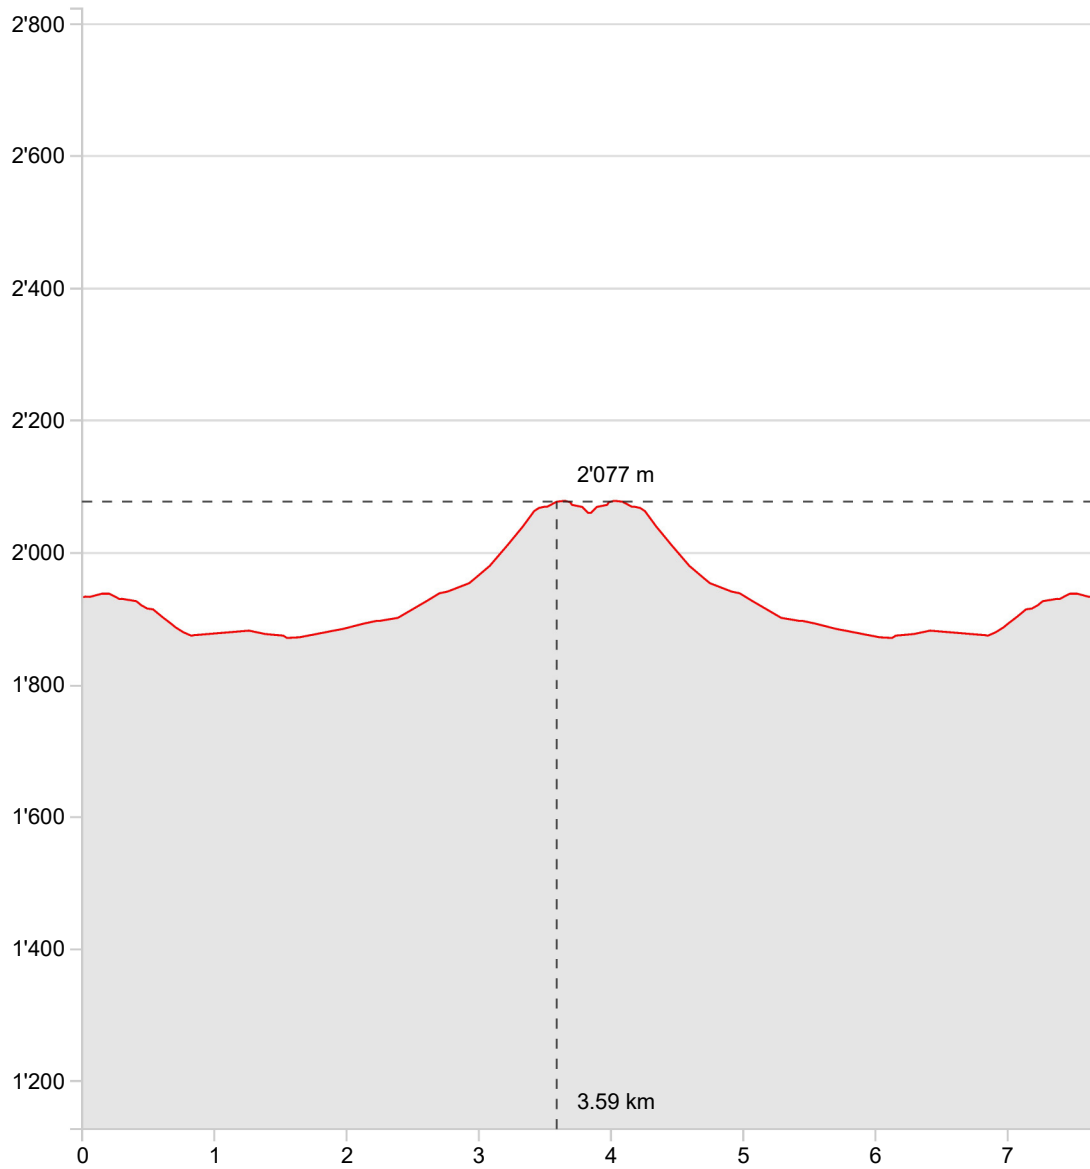

Schwarenbach

Länge	7.68 km	Min./max. Höhe	1'872 m/2'079 m
Auf-/Abstieg	314 m/314 m	Wanderzeit	2 h 16 min