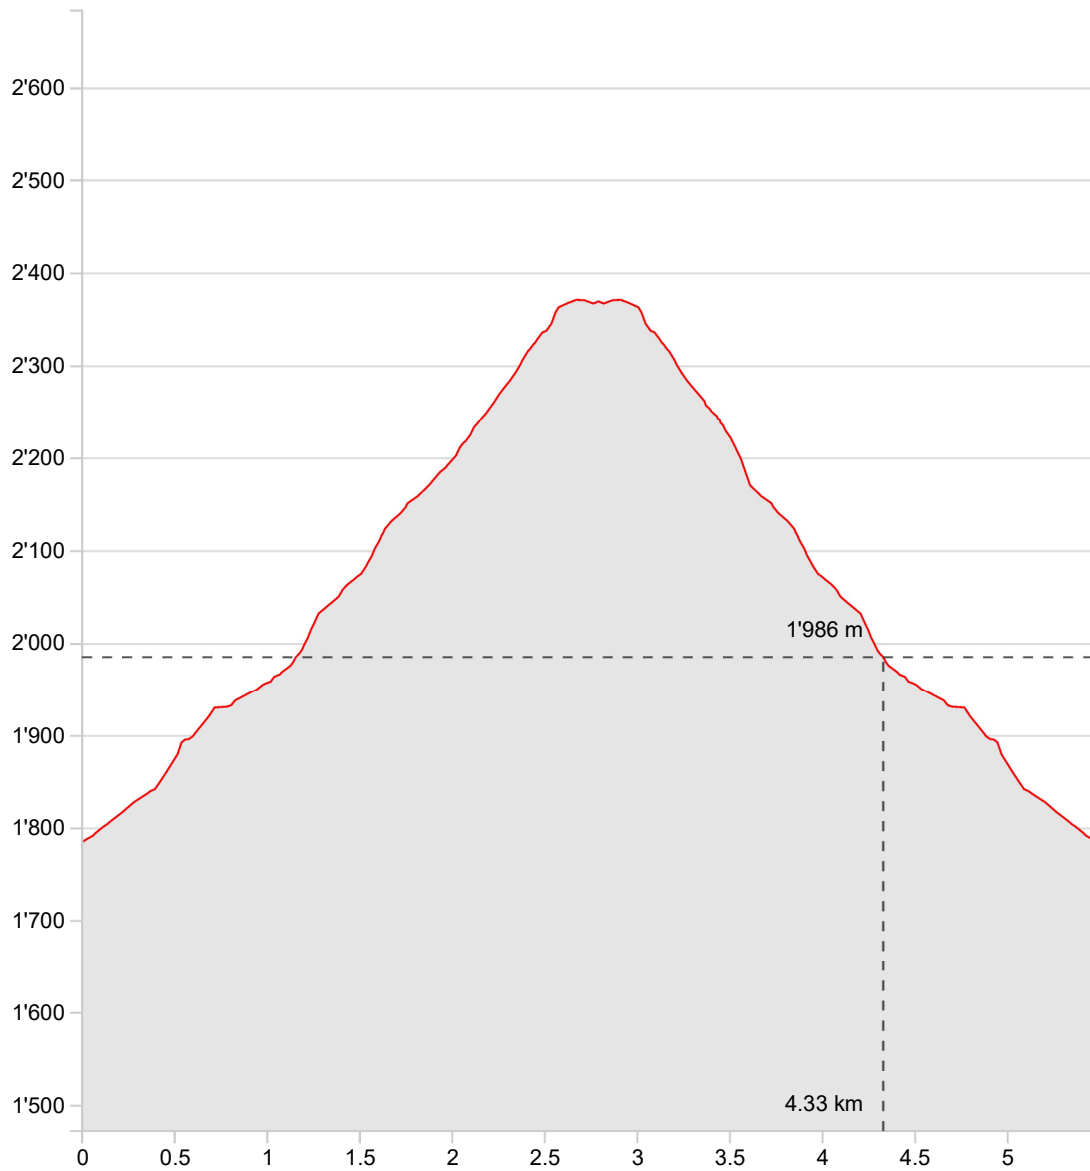

## Göscheneralp

<b>Länge</b>	<b>5.48 km</b>	<b>Min./max. Höhe</b>	<b>1'785 m/2'371 m</b>
<b>Auf-/Abstieg</b>	<b>593 m/593 m</b>	<b>Wanderzeit</b>	<b>2 h 43 min</b>