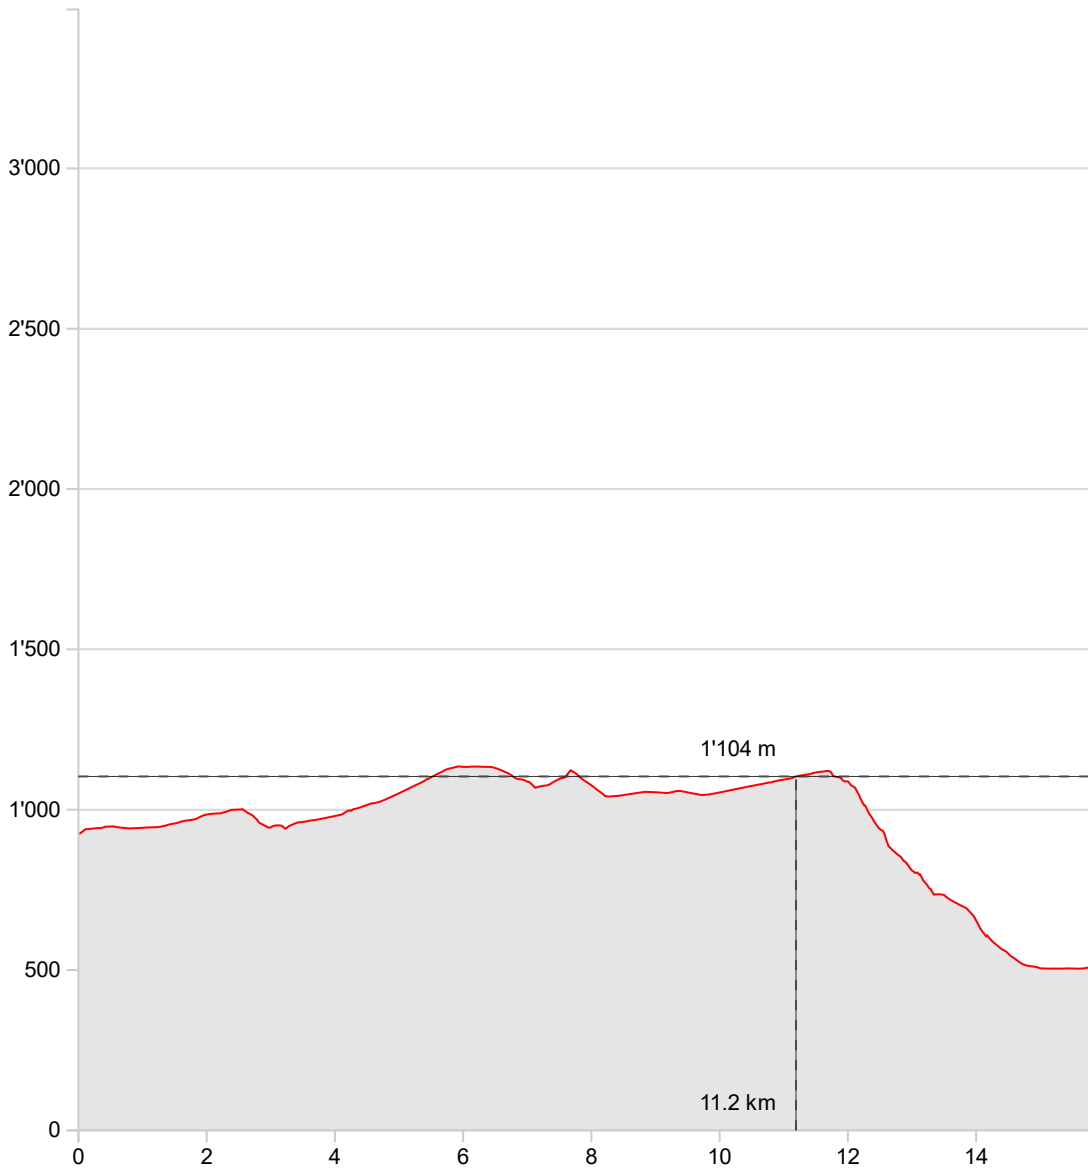

## Zugerberg-Goldau

<b>Länge</b>	<b>15.82 km</b>	<b>Min./max. Höhe</b>	<b>504 m/1'135 m</b>
<b>Auf-/Abstieg</b>	<b>453 m/868 m</b>	<b>Wanderzeit</b>	<b>4 h 35 min</b>