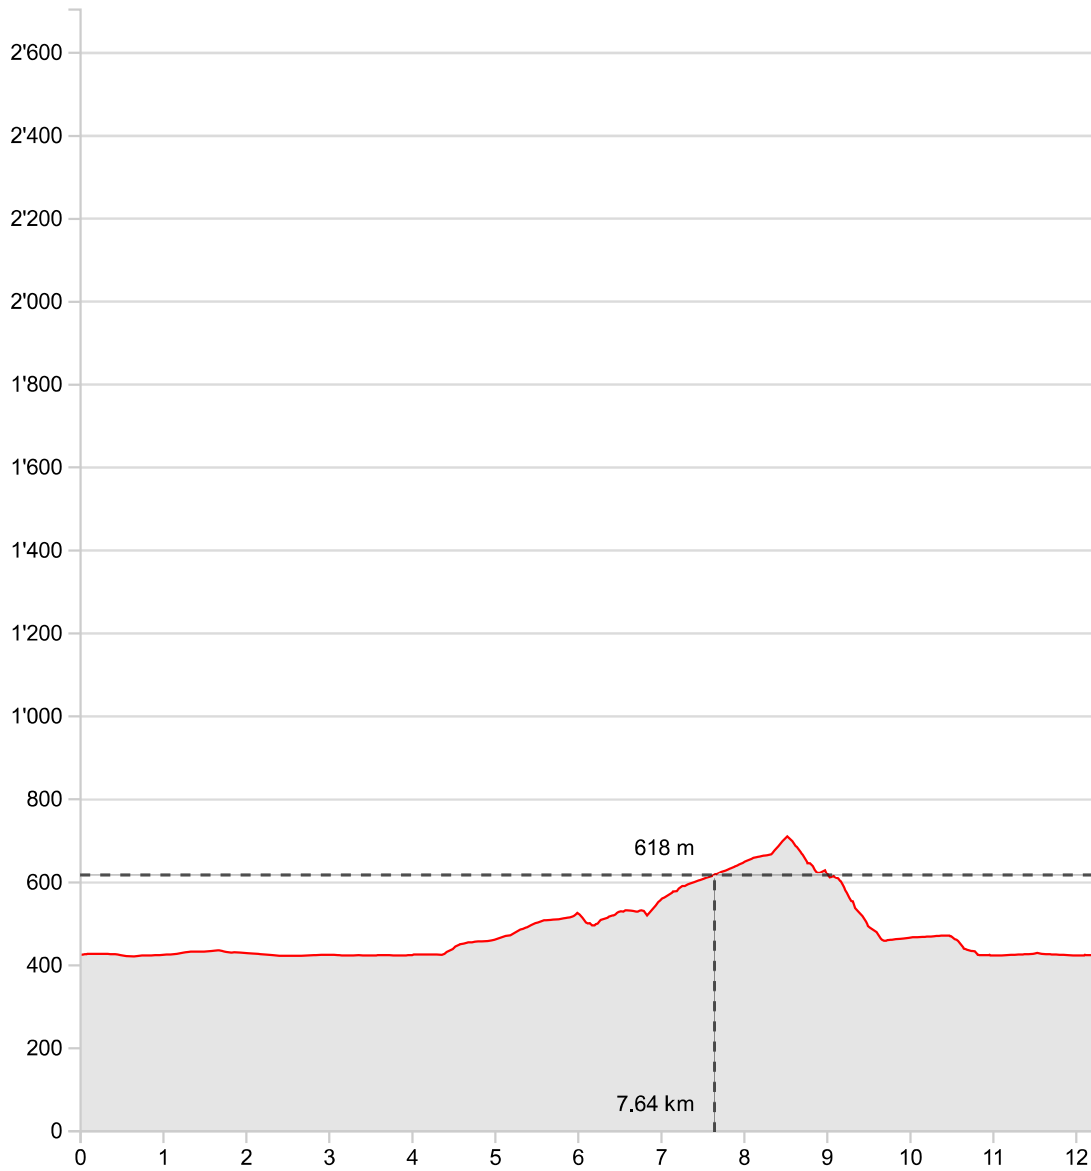

Weesen-Quinten

Länge	12.24 km	Min./max. Höhe	422 m/712 m
Auf-/Abstieg	394 m/394 m	Wanderzeit	3 h 33 min