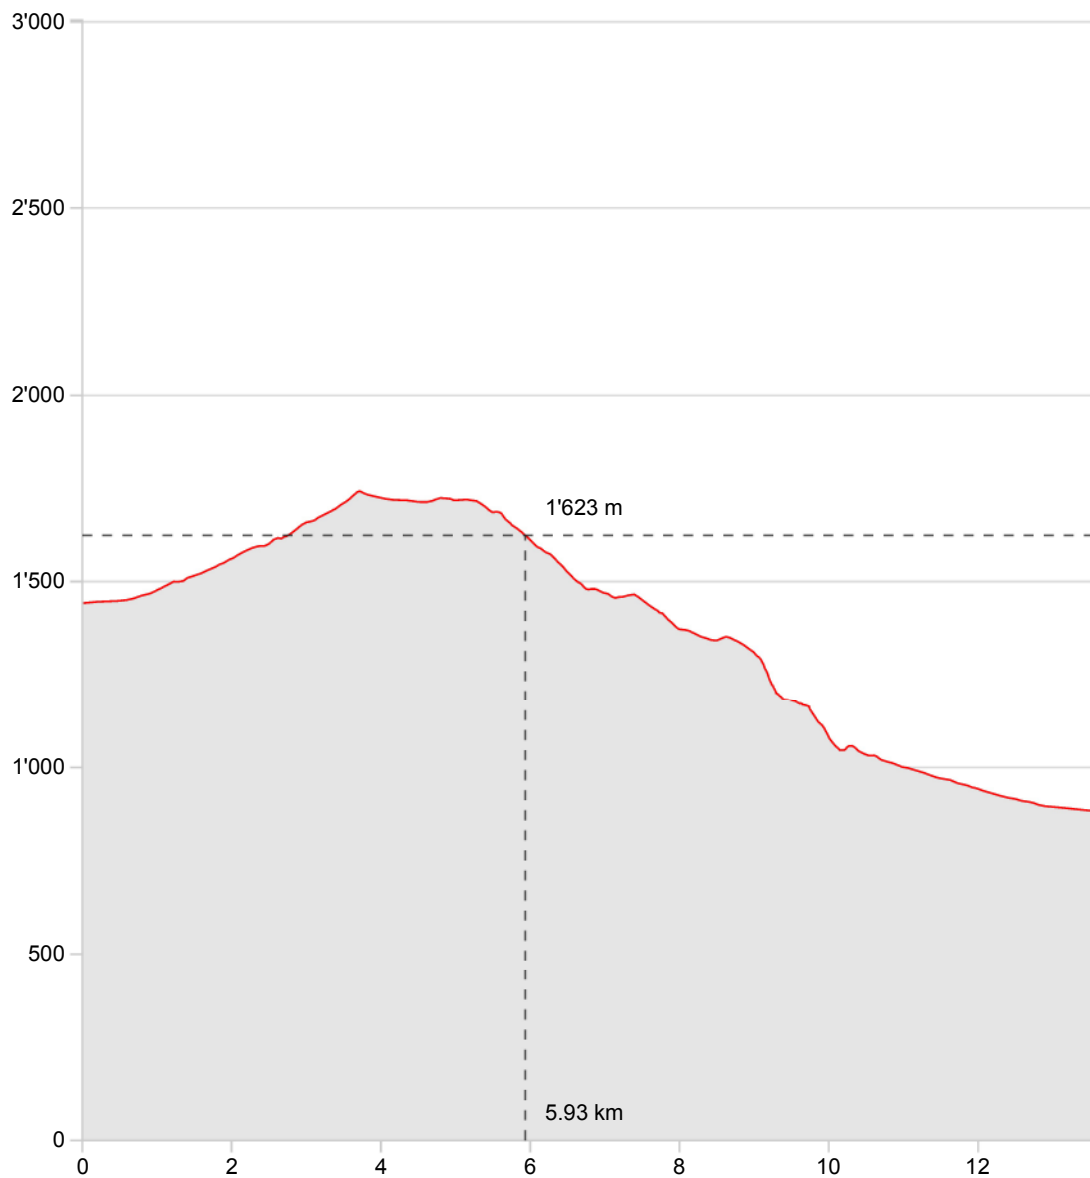

Langis-Flühli 2

Länge	13.60 km	Min./max. Höhe	882 m/1'741 m
Auf-/Abstieg	350 m/910 m	Wanderzeit	3 h 51 min