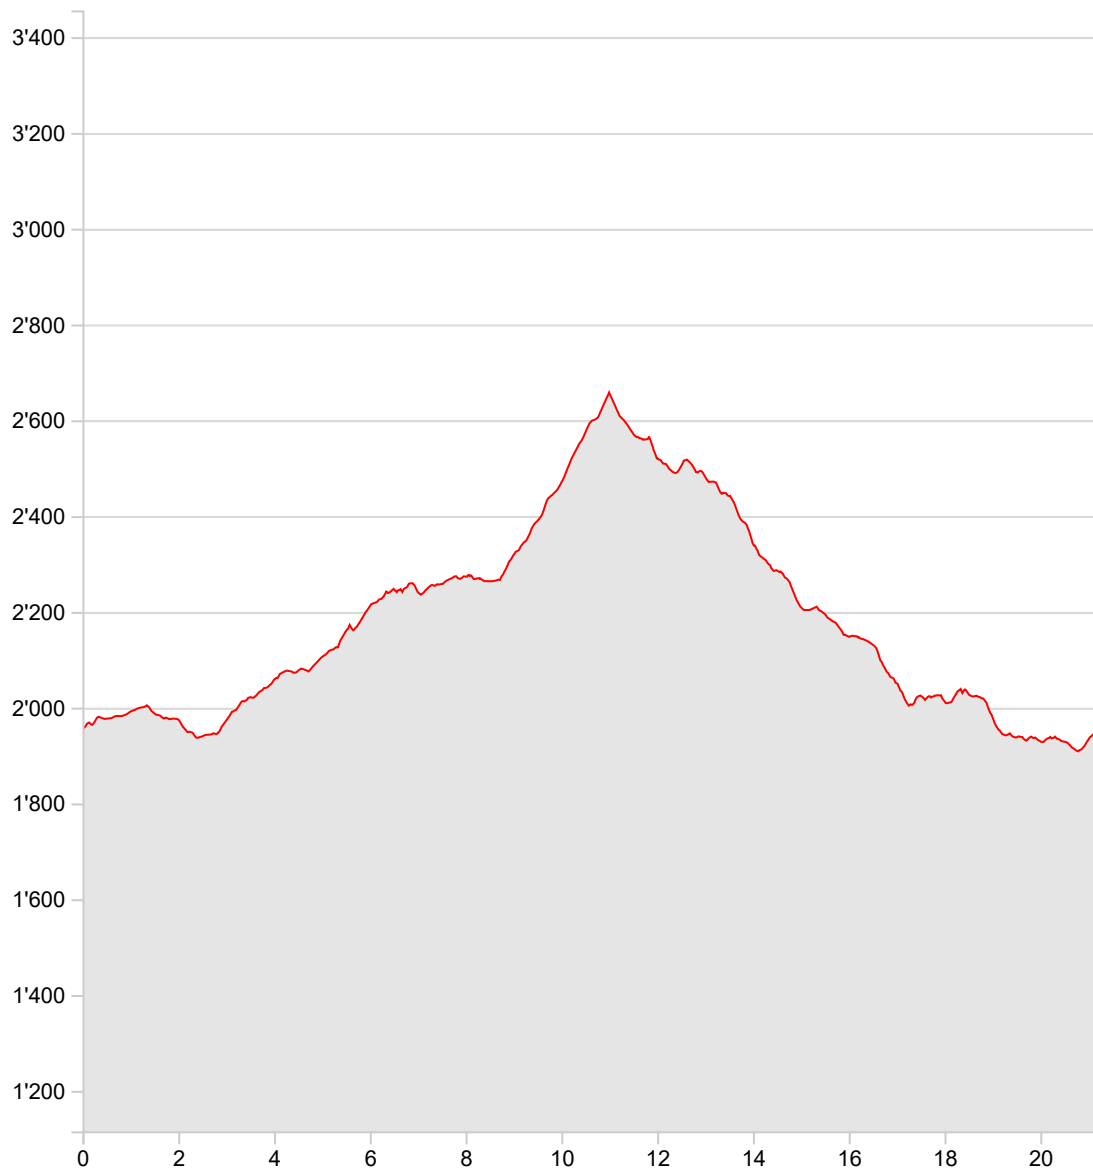

Gr. Scheidegg-Faulhorn-Schnynige Platte

Länge	21.19 km	Min./max. Höhe	1'911 m/2'660 m
Auf-/Abstieg	1'079 m/1'089 m	Wanderzeit	6 h 41 min