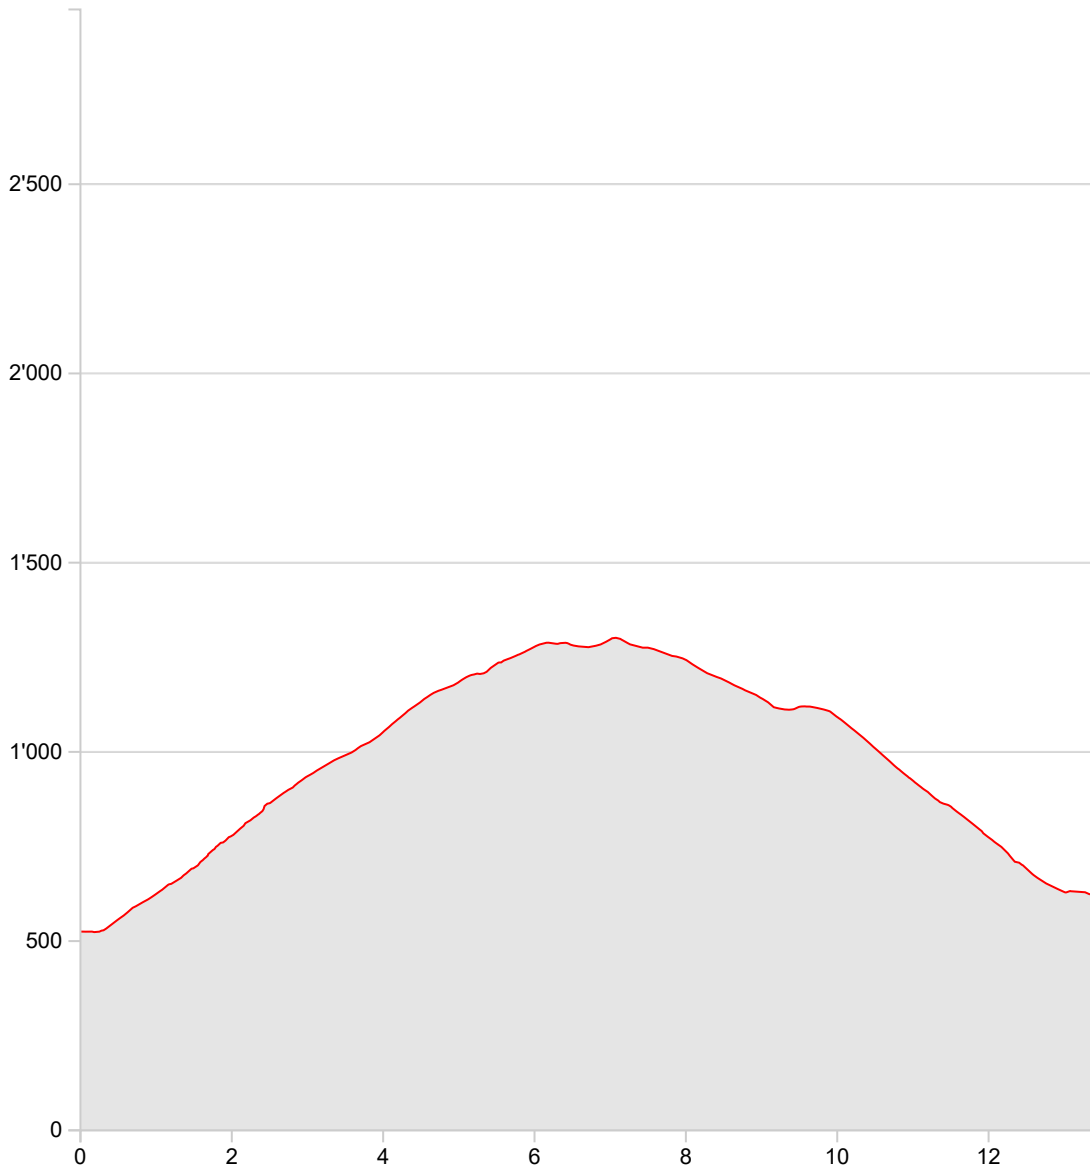

Moutier-Chemin de Raimeux

Länge	13.41 km	Min./max. Höhe	524 m/1'301 m
Auf-/Abstieg	807 m/708 m	Wanderzeit	4 h 17 min