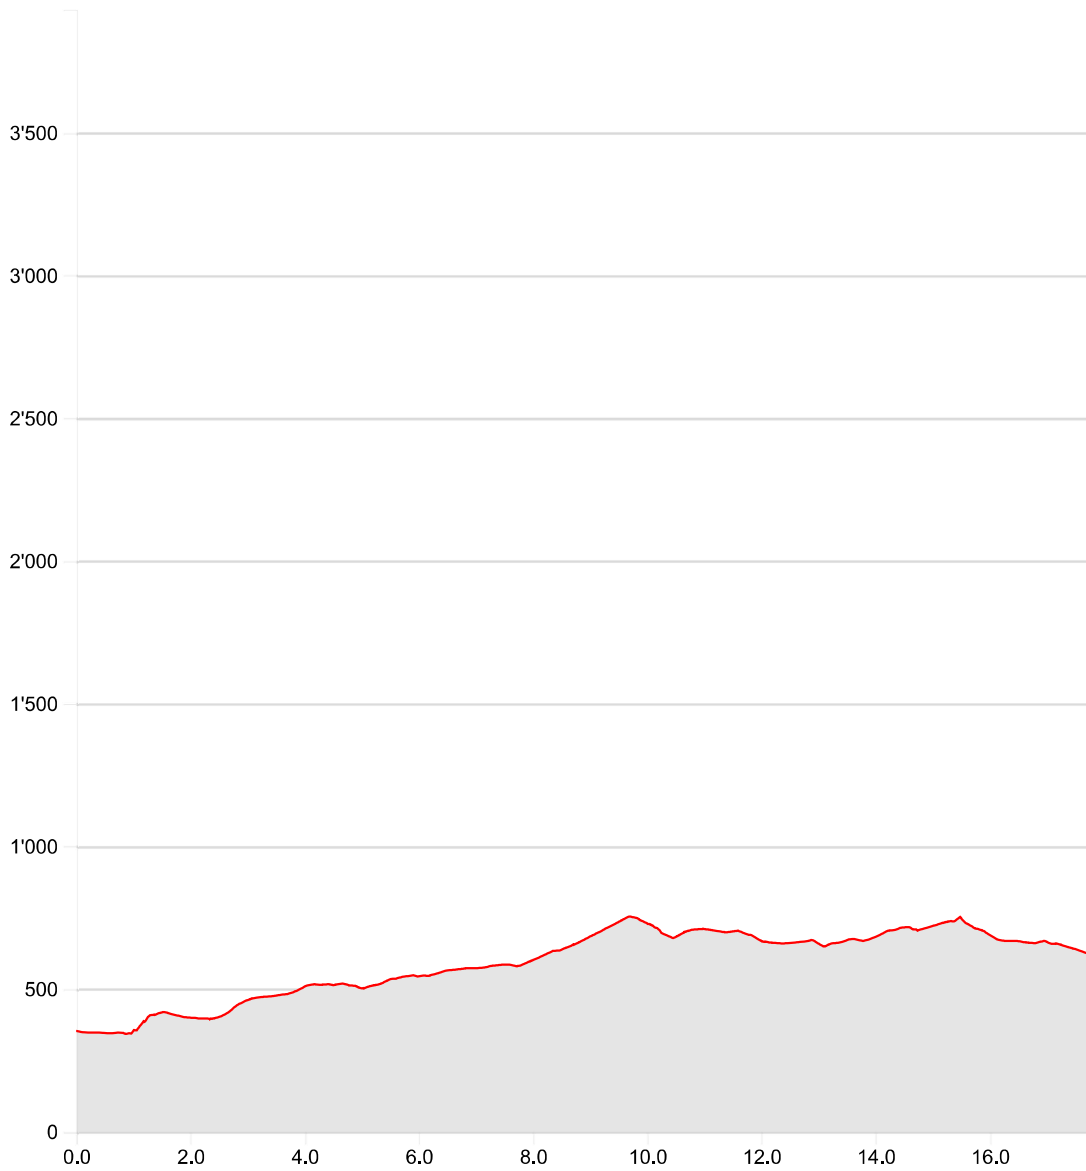

## Brugg-Staffelegg

<b>Länge</b>	<b>17.79 km</b>	<b>Min/max Höhe</b>	<b>343 m/753 m</b>
<b>Auf-/Abstiege</b>	<b>660 m/392 m</b>	<b>Wanderzeit</b>	<b>4 h 52 min</b>