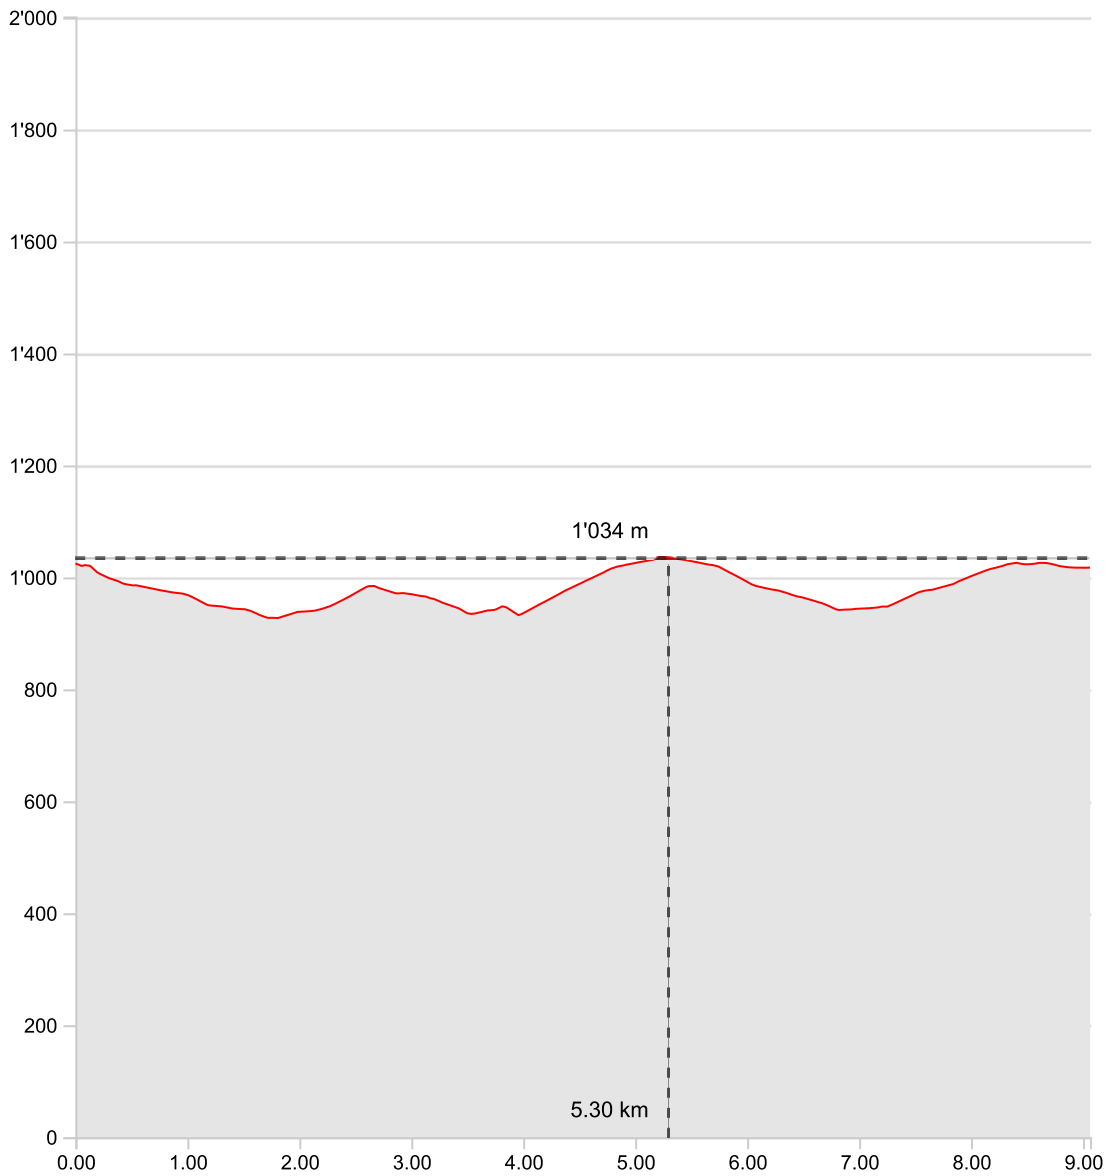

Krienseregg - Eigenthal

Länge	9.06 km	Min/max Höhe	927 m/1'035 m
Auf-/Abstiege	263 m/270 m	Wanderzeit	2 h 21 min