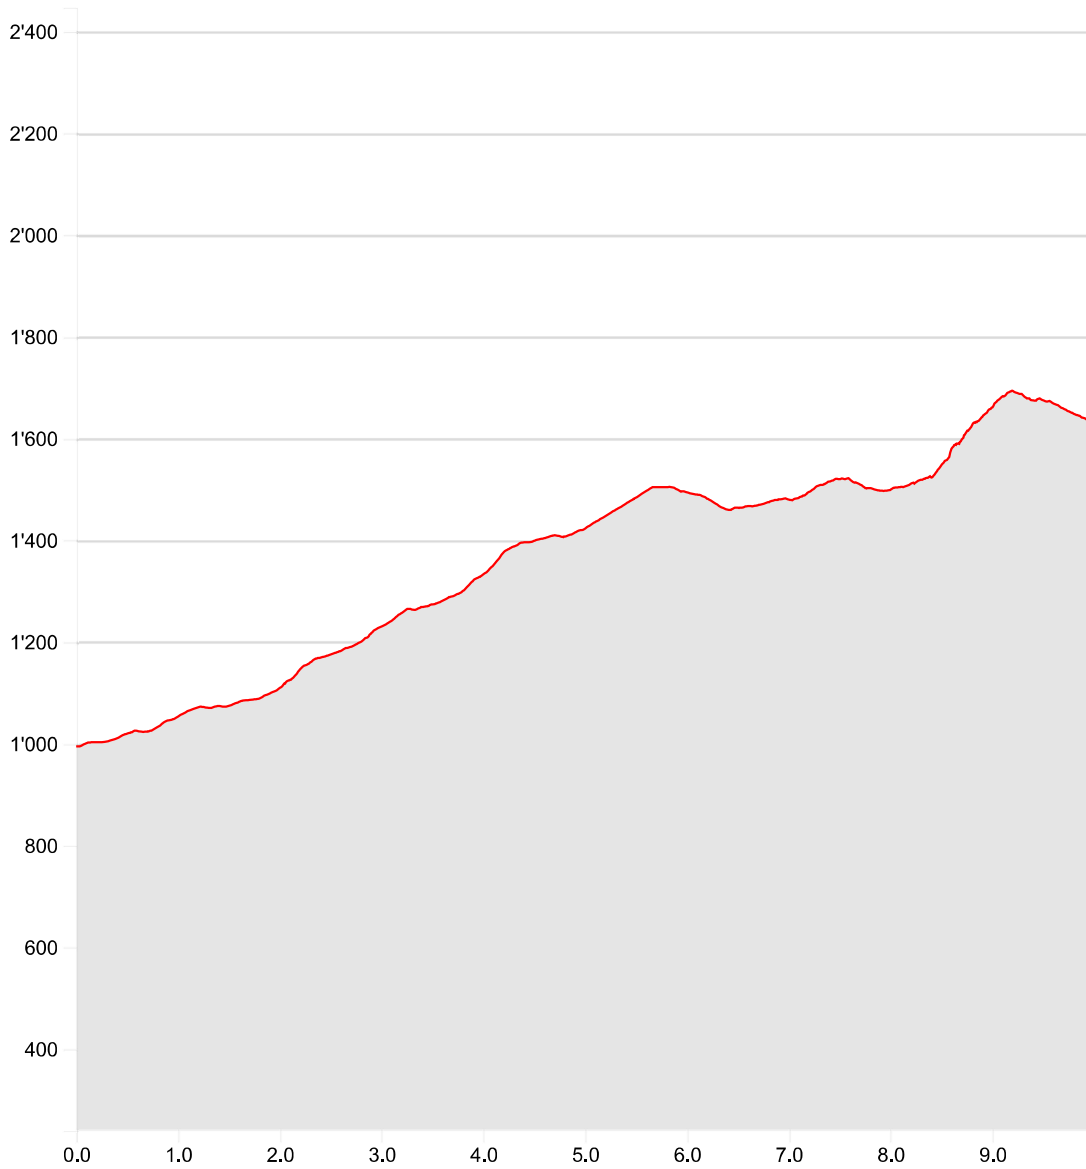

## Unterschächen-Brunnital-Wannelen

<b>Länge</b>	<b>9.98 km</b>	<b>Min/max Höhe</b>	<b>995 m/1'694 m</b>
<b>Auf-/Abstiege</b>	<b>804 m/168 m</b>	<b>Wanderzeit</b>	<b>3 h 24 min</b>