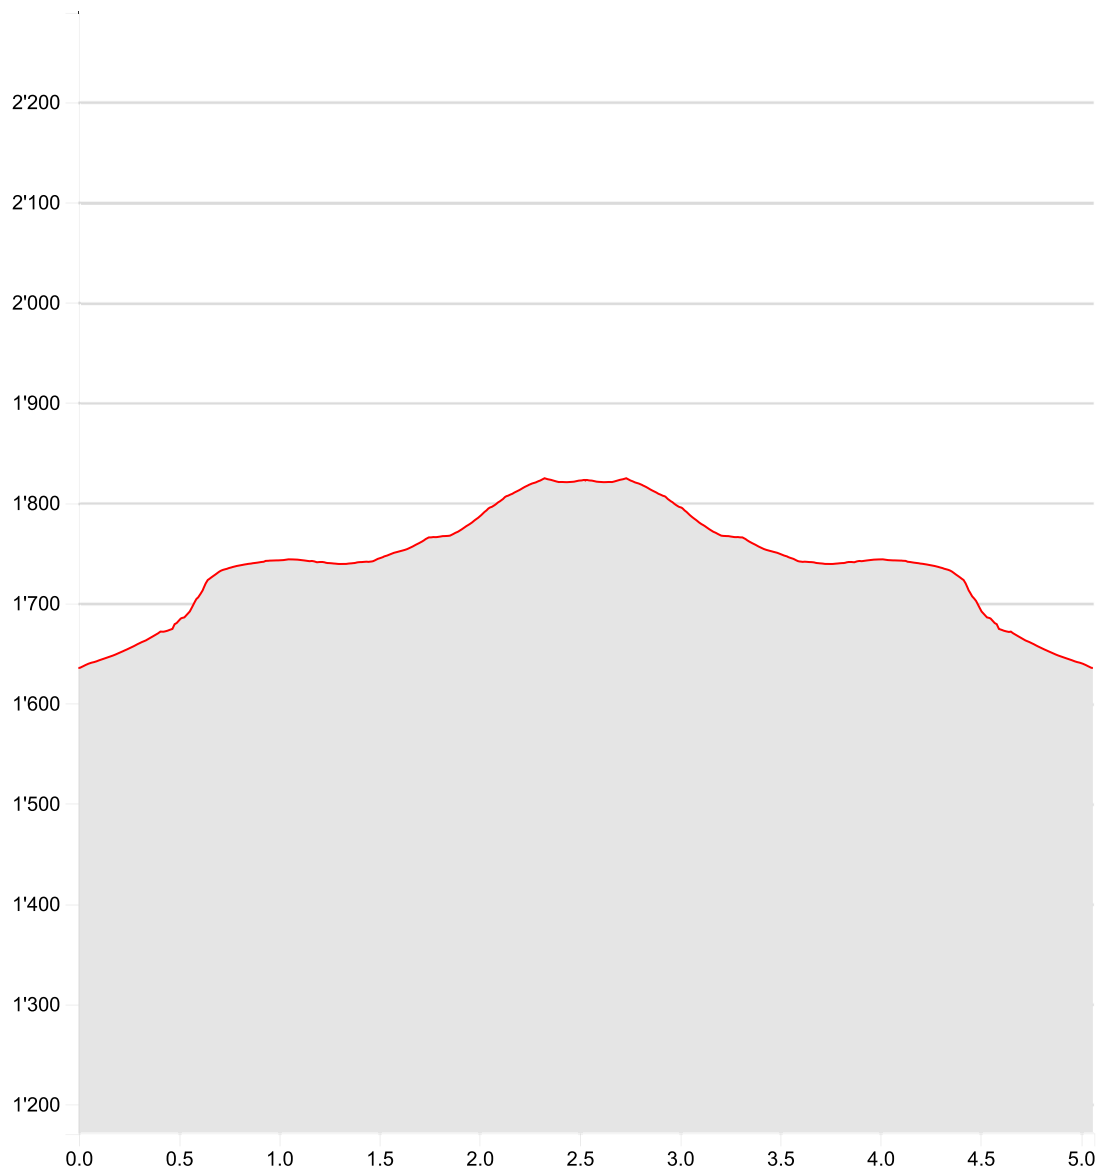

**Aelggi - Seefeldsee - Aelggi**

**Länge**  
**5.06 km**

**Auf-/Abstiege**  
**207 m/207 m**

**Min/max Höhe**  
**1'635 m/1'824 m**

**Wanderzeit**  
**1 h 29 min**