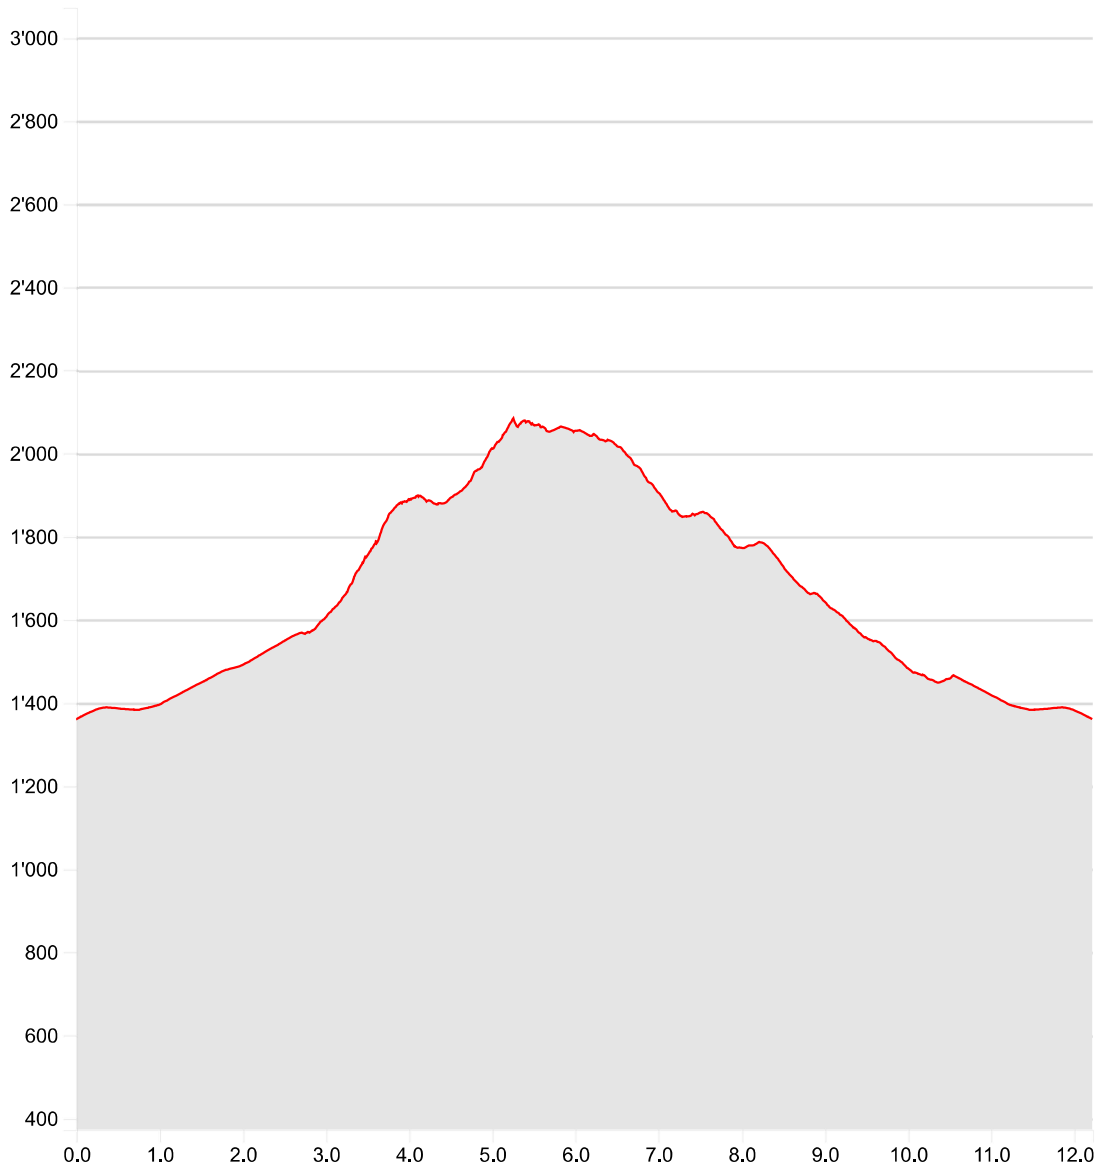

Salwideli - Hängst - Salwideli

Länge	12.22 km	Min/max Höhe	1'361 m/2'085 m
Auf-/Abstiege	892 m/891 m	Wandern	4 h 43 min