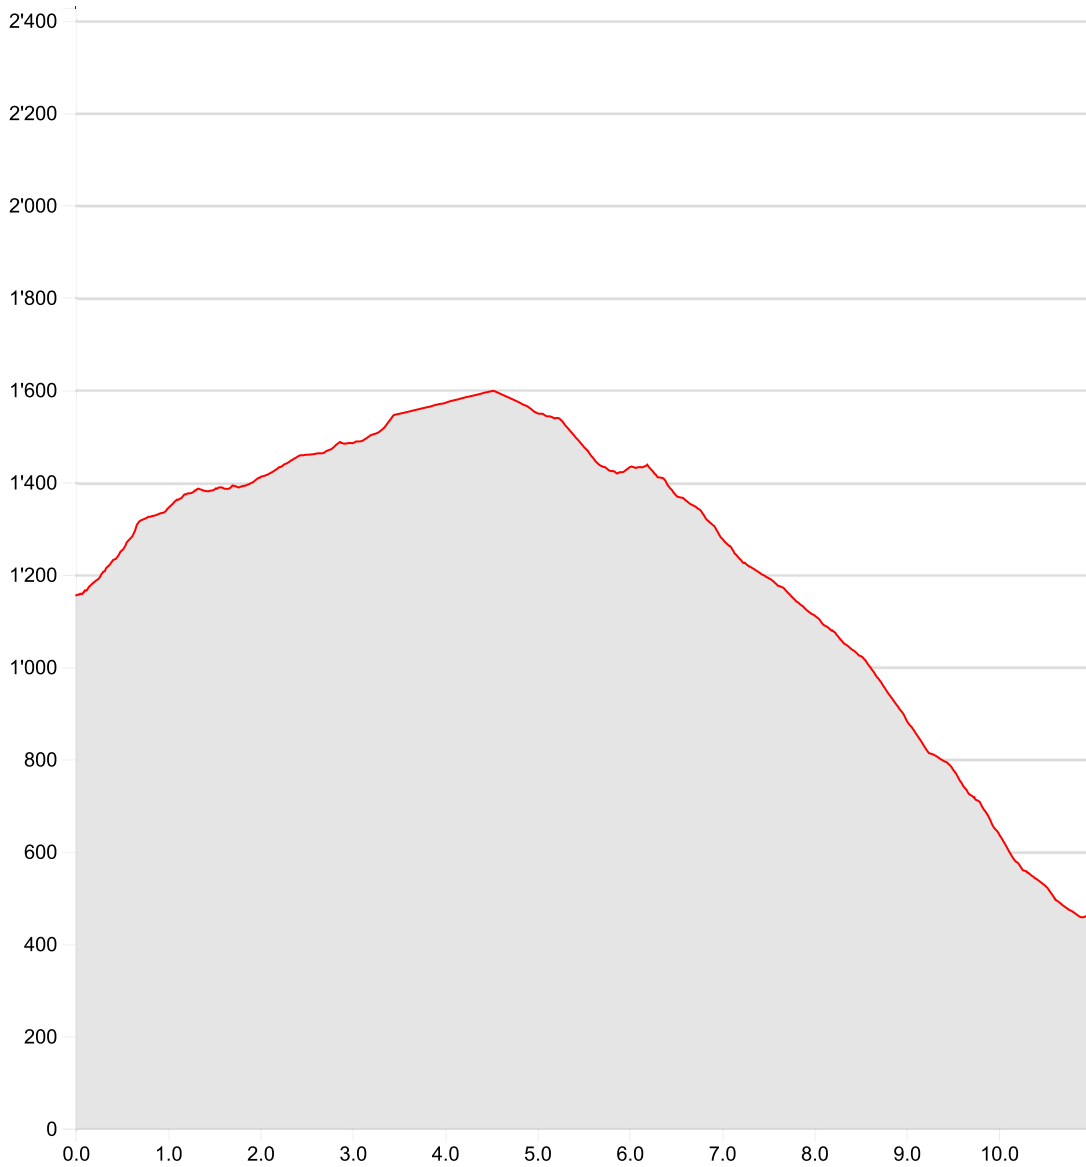

## Rigi Fruttli - Gätterlipass

<b>Länge</b>	<b>10.99 km</b>	<b>Min/max Höhe</b>	<b>457 m/1'598 m</b>
<b>Auf-/Abstiege</b>	<b>499 m/1'190 m</b>	<b>Wanderzeit</b>	<b>3 h 56 min</b>