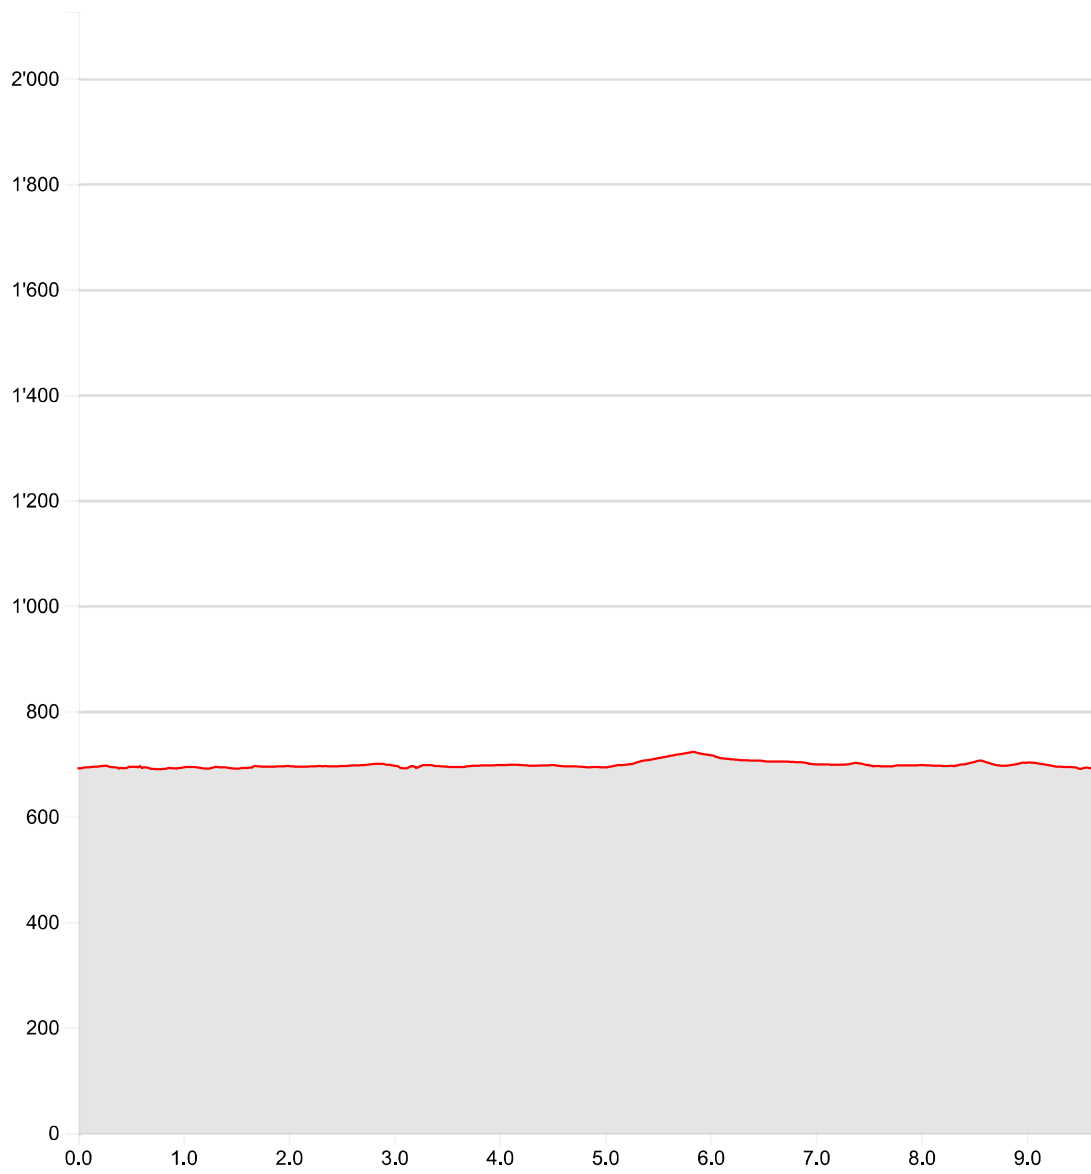

Anderes Rund um den Lungerersee

10.06.2019

Länge	9.63 km	Min/max Höhe	690 m/722 m
Auf-/Abstiege	109 m/109 m	Wandern	2 h 20 min