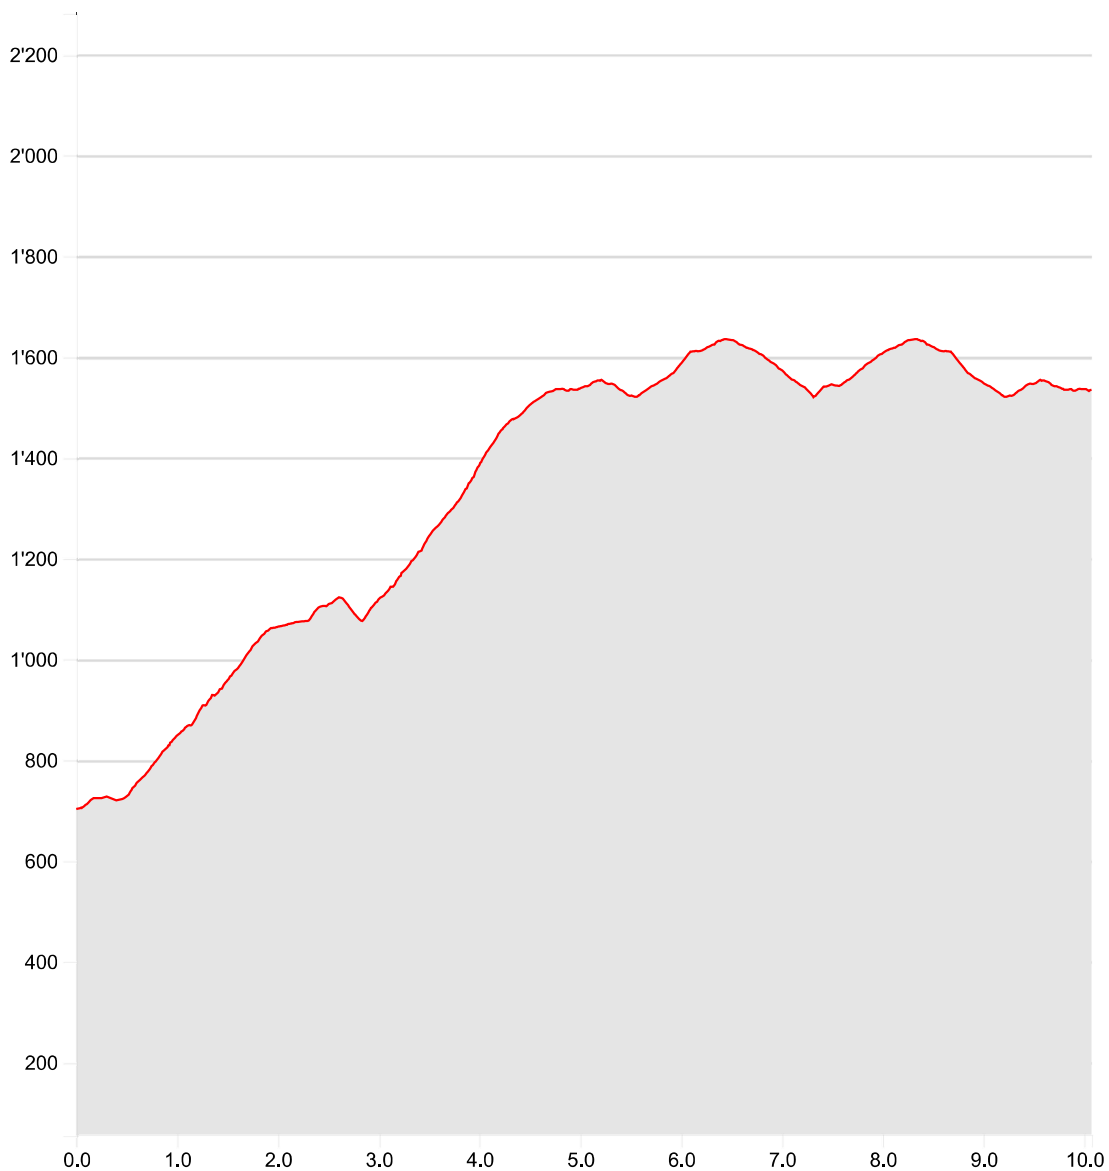

**Anderes
Giessbachfälle-Axalp**

13.07.2019

Länge	10.07 km	Min/max Höhe	703 m/1'636 m
Auf-/Abstiege	1'199 m/367 m	Wandern	4 h 28 min