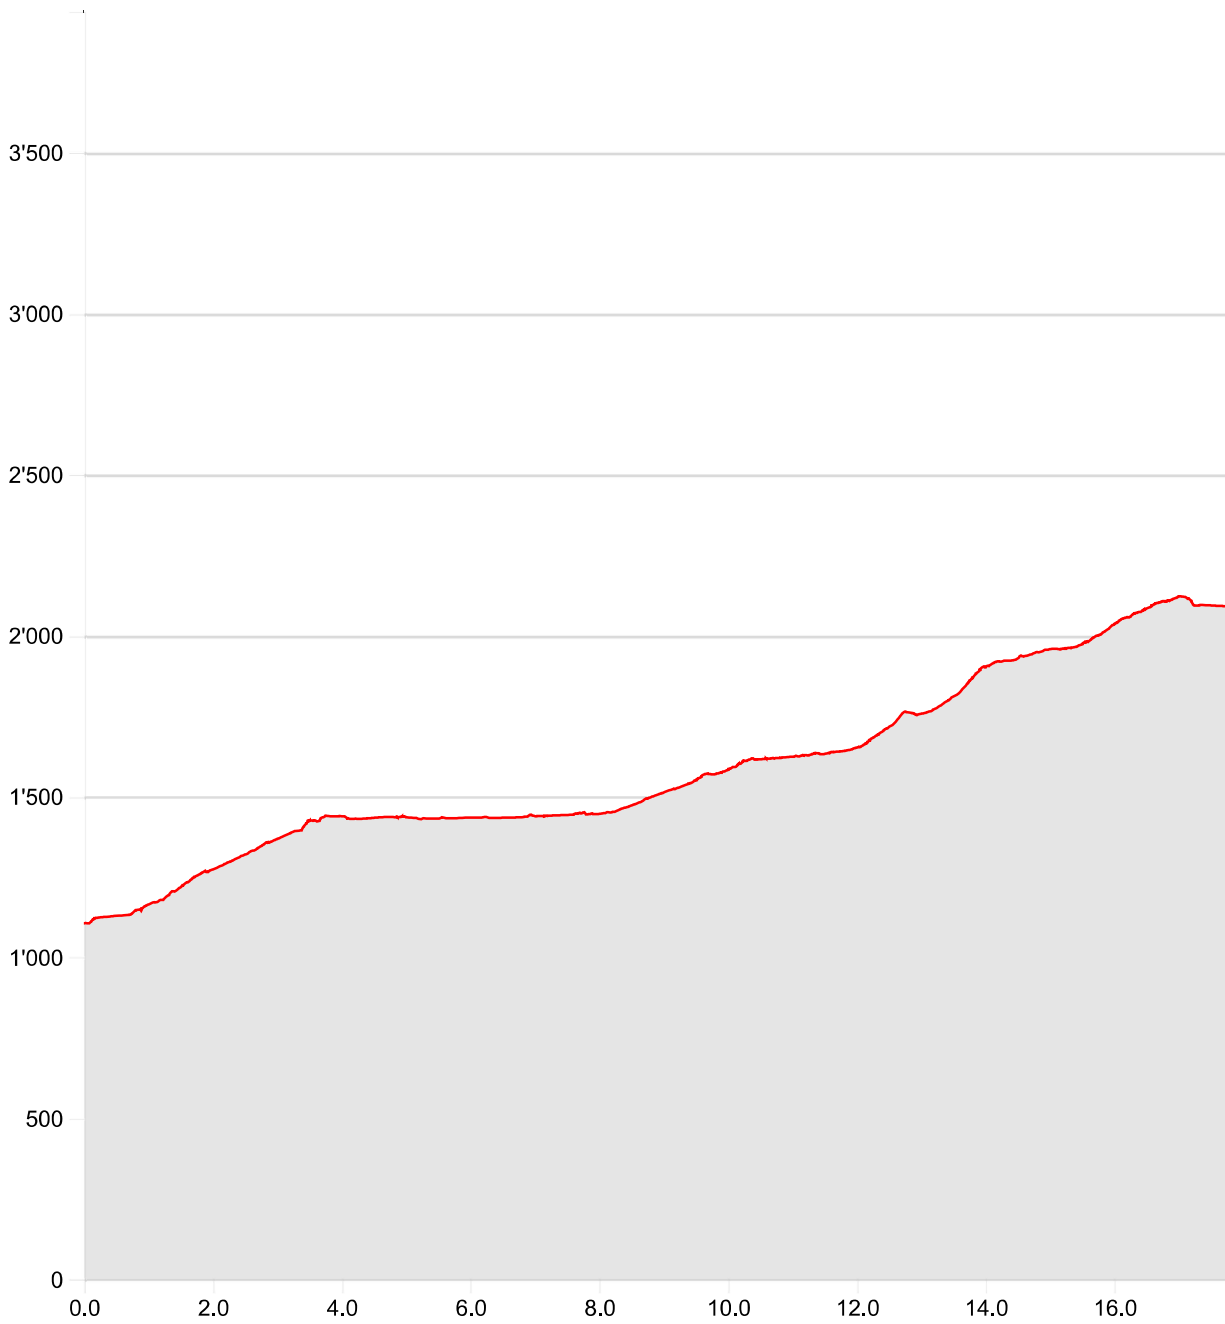

Wanderung

13.04.2020

Göschenen - Gotthard Hospiz

Länge

17.83 km

Min/max Höhe

1'106 m/2'122 m

Auf-/Abstiege

1'148 m/164 m

Wandern

5 h 40 min