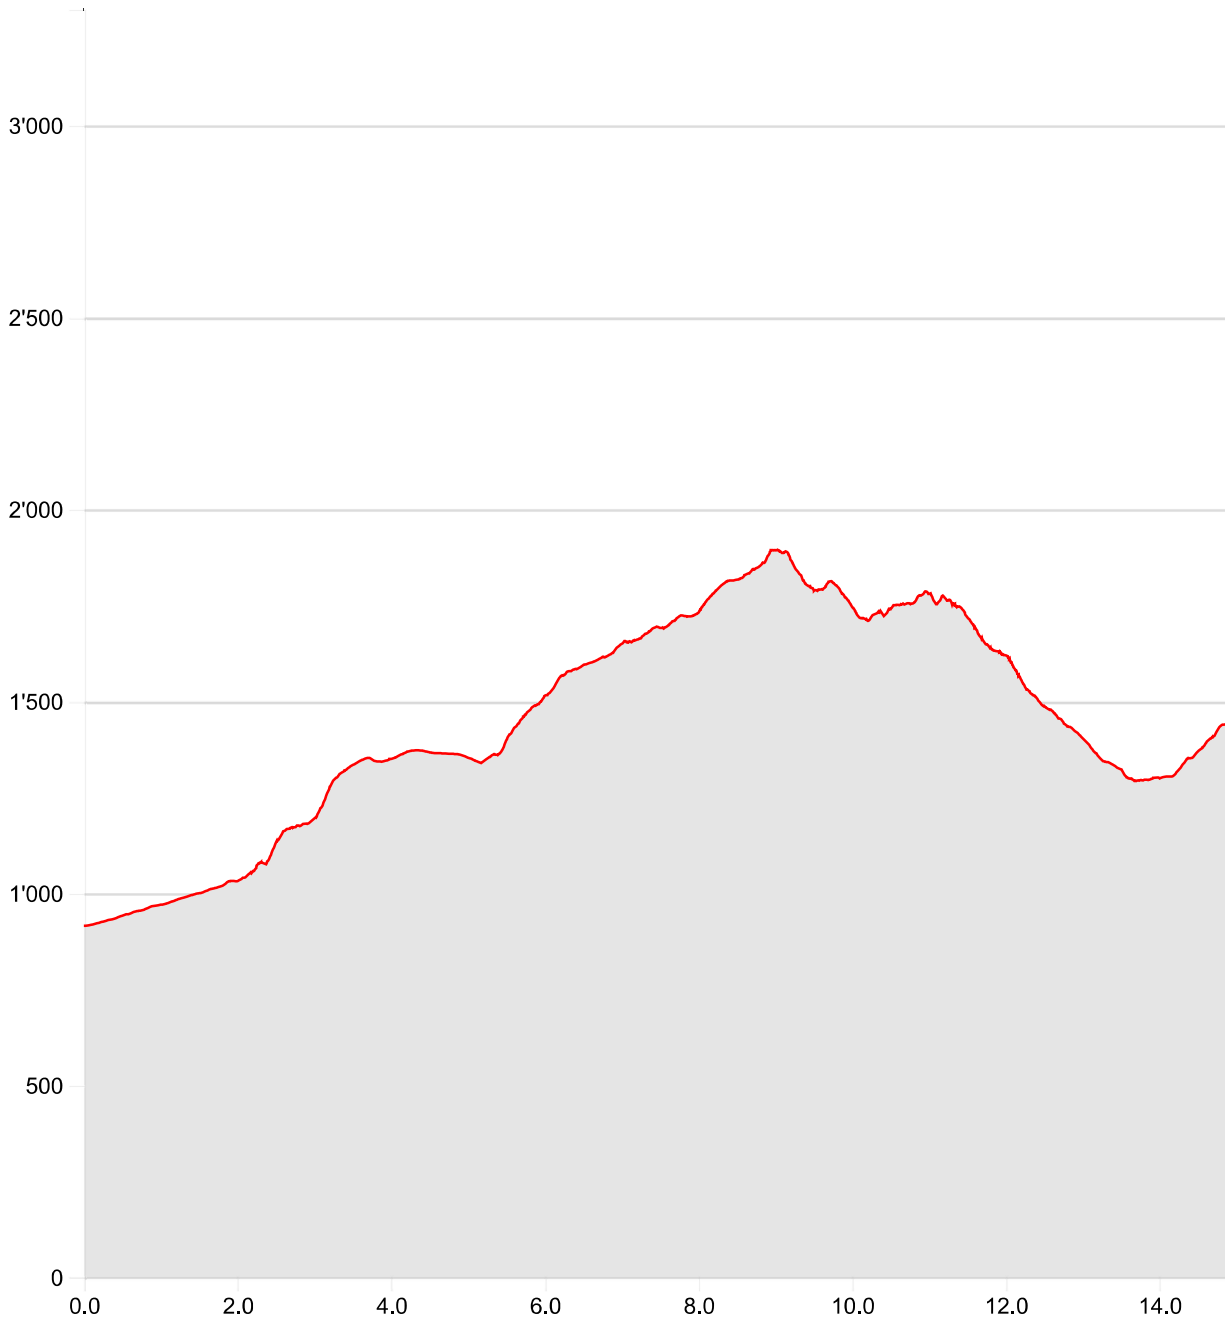

**Wanderung**  
**Flühli-Chessiloch-Langis**

**11.07.2020**

**Länge** **14.95 km**

**Min/max Höhe** **915 m/1'895 m**

**Auf-/Abstiege** **1'406 m/879 m**

**Wandern** **6 h 20 min**