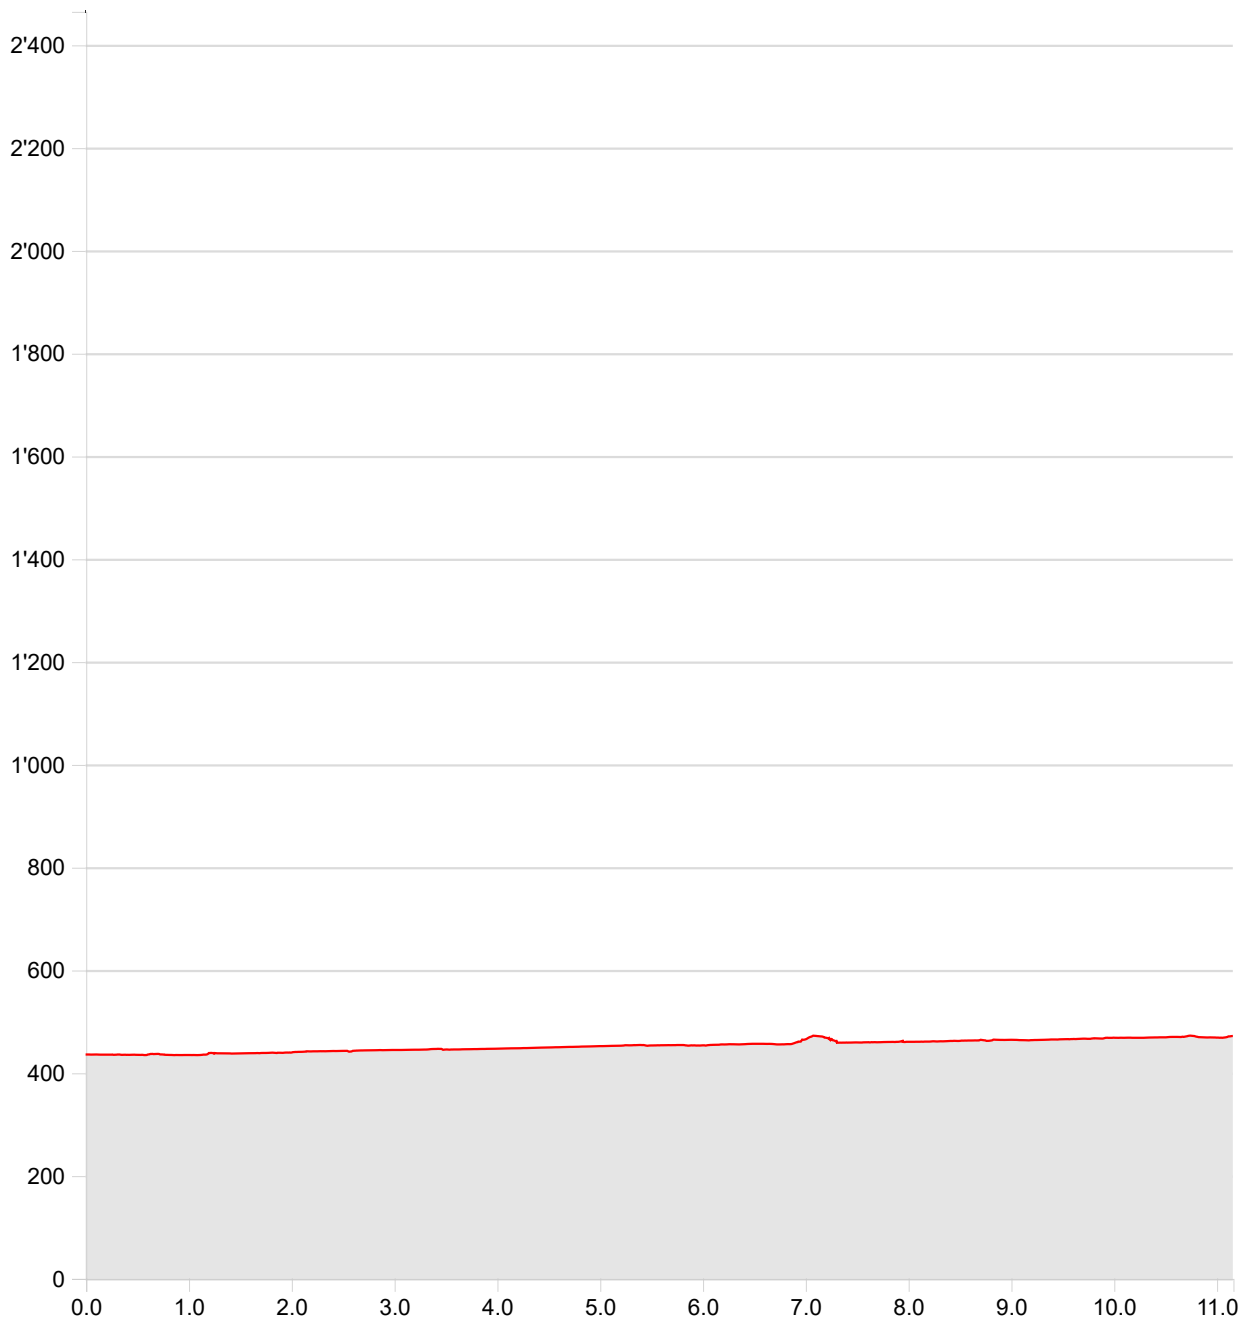

**Wanderung
Flüelen-Erstfeld**

17.10.2020

Länge

11.16 km

Min/max Höhe

434 m/472 m

Auf-/Abstiege

93 m/57 m

Wandern

2 h 44 min