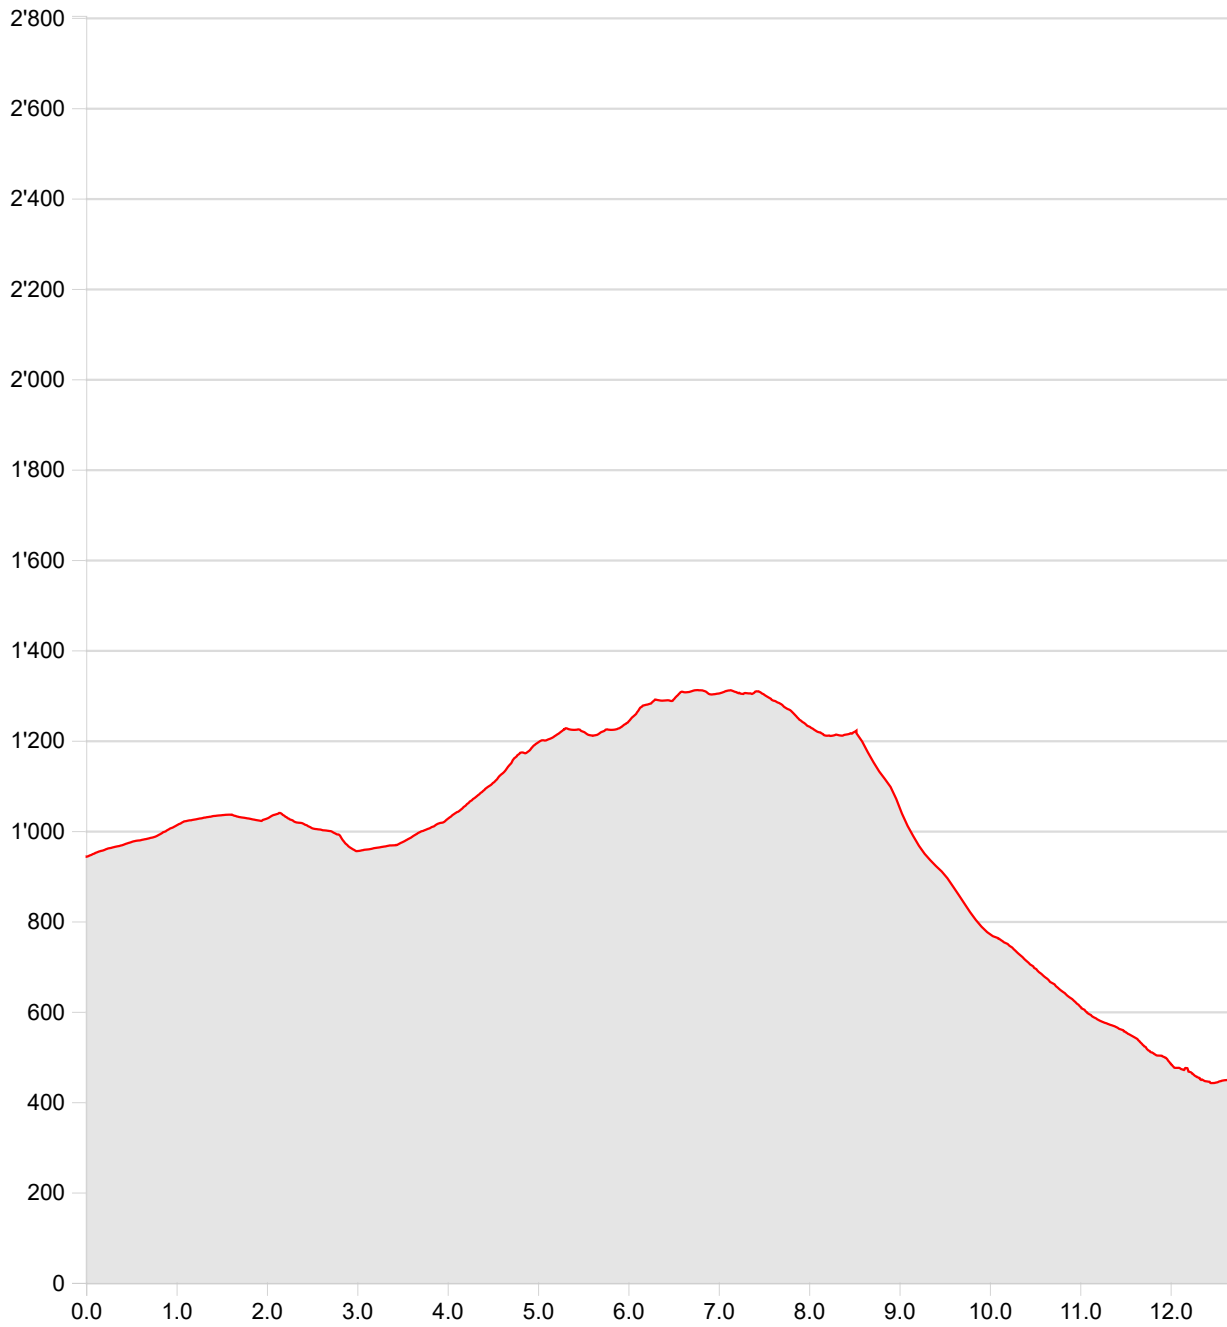

**Wanderung
Holderchäppeli-Mülimäs-Hergiswil**

21.11.2020

Länge	12.70 km	Min/max Höhe	441 m/1'311 m
Auf-/Abstiege	540 m/1'034 m	Wandern	4 h 10 min