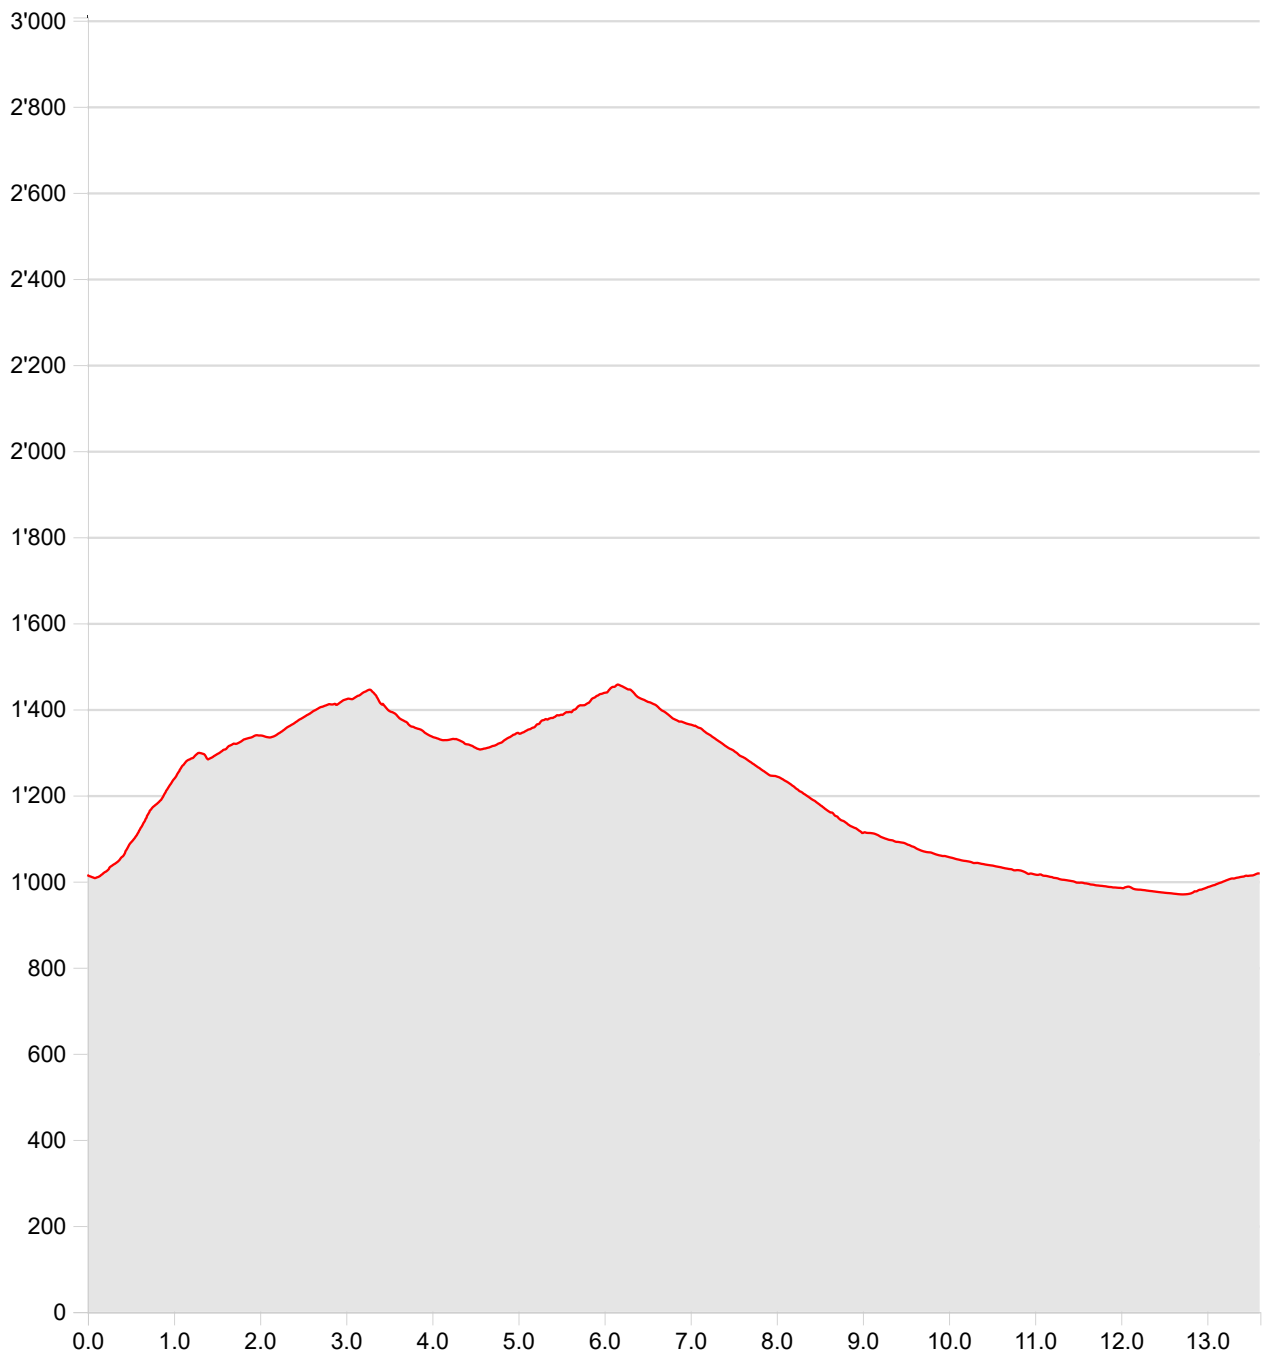

Wanderung
Gfellen-Trockenmatt-Eigenthal

15.05.2021

Länge	13.62 km	Min/max Höhe	969 m/1'456 m
Auf-/Abstiege	738 m/734 m	Keine Zeit	-