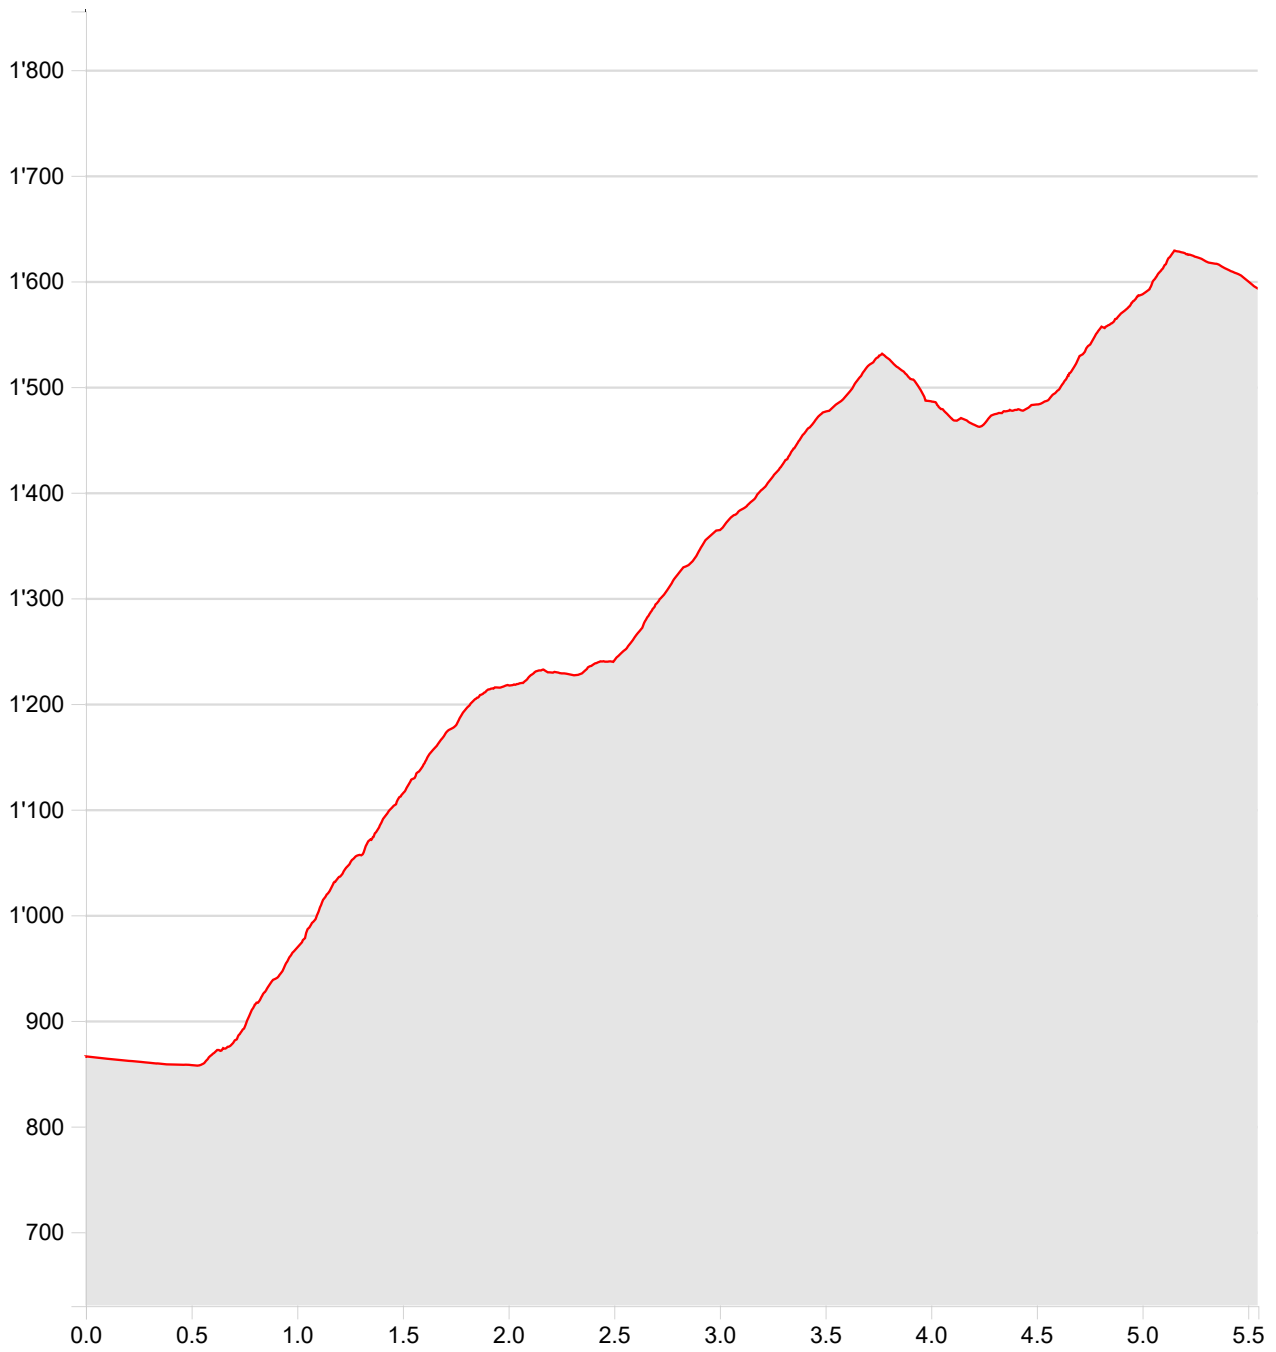

**Wanderung  
Ebenalp-Äscher**

**17.07.2021**

<b>Länge</b>	<b>5.55 km</b>	<b>Min/max Höhe</b>	<b>857 m/1'629 m</b>
<b>Auf-/Abstiege</b>	<b>858 m/131 m</b>	<b>Wandern</b>	<b>2 h 48 min</b>