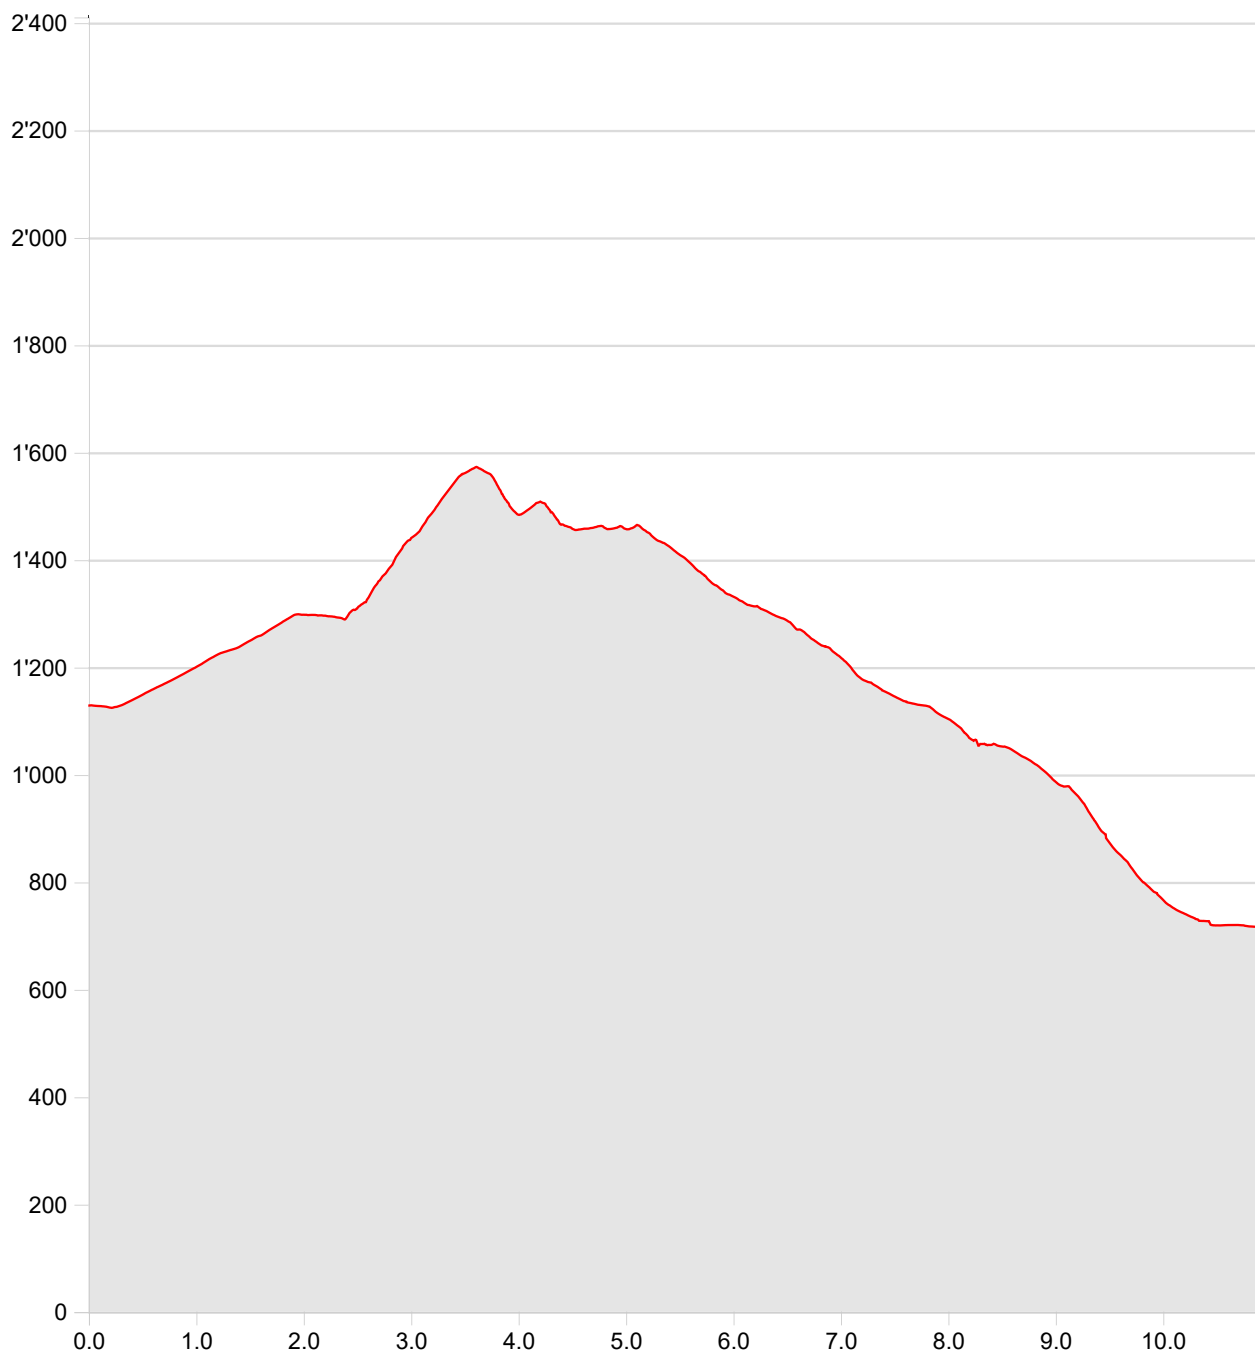

**Wanderung**  
**Heiligkreuz - Farneren - Schüpfheim**

**09.10.2021**

<b>Länge</b>	<b>10.91 km</b>	<b>Min/max Höhe</b>	<b>716 m/1'573 m</b>
<b>Auf-/Abstiege</b>	<b>521 m/933 m</b>	<b>Wandern</b>	<b>3 h 40 min</b>